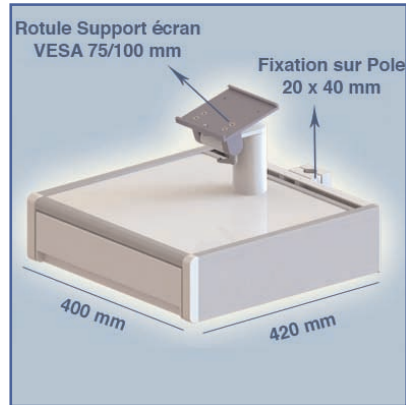

Console écran avec tiroir fixation sur Pole

Cette console avec tiroir est idéale pour réunir à la fois un écran juque 24", une surface de travail et un tiroir de rangement.

Design moderne conçu spécifiquement pour le secteur de la santé.

- * Fixation sur un Pole 20 x 40 mm
- * Dimensions: 400 x 420 mm
- * Mini Bras support avec rotule VESA 75/100 mm
- * Compatibilité écran jusque 24"
- * Surface résistante Facile à nettoyer et résistantes aux détergents
- * Support écran pivotant
- * Garantie: 3 ans
- * Coloris : Aluminium / Gris clair
- * Référence: EGF 7500101