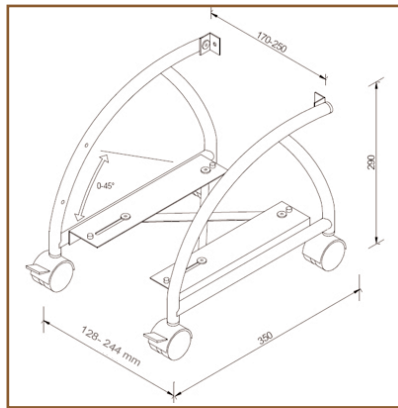

Support à Roulettes Design pour Unité Centrale

Support à Roulettes Design pour Unité Centrale

Un ordinateur n'a pas à être placé sur le sol : les tapis poussiéreux ou les sols de bureaux sont particulièrement dangereux.

Le mécanisme d'articulation en ciseau permet un réglage direct de la largeur, de 128 à 244 mm.

L'UC peut être inclinée. Ainsi, l'accès aux lecteurs et aux différents ports est plus facile.

Ce support dispose de quatre roulettes, dont deux sont verrouillables, ce qui permet de le déplacer comme vous le souhaitez.

- Support mobile pour UC équipé de 4 roulettes (dont 2 verrouillables)
- L'UC peut être inclinée de 0 ° à 45 ° en 3 crans successifs de 15 °
- Réglage direct et simple de la largeur grâce à un mécanisme d'articulation en ciseau
- Largeur réglable de 128 à 244 mm
- Coloris : noir
- Référence: EGF 32203