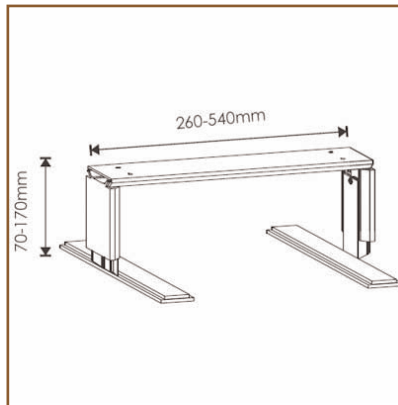

Support Large CPU Horizontal

Support Large CPU Horizontal

Ce large support pour unité centrale horizontale complète parfaitement l'installation de vos ordinateurs avec la gamme de bras ErgonoFlex.

Il peut être monté directement sous le plan de travail d'un bureau.

En apportant une solution esthétique et fonctionnelle, ce support UC horizontal trouve naturellement sa place en dessous des postes de travail.

Il confère à l'aménagement une unité esthétique et accessoirement une solution de rangement.

Design élégant et moderne

- * Fixation sous le bureau
- * Ajustement en largeur: 260 - 540 mm
- * Ajustement en Hauteur: 70 - 170 mm
- * Installation rapide
- * Compatibilité: Large CPU
- * Garantie: 3 ans
- * Coloris : gris clair
- * Référence: EGF 01496