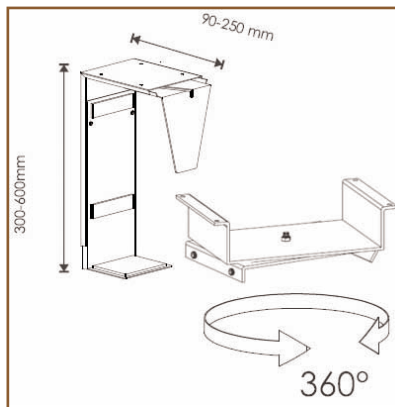

Support Large CPU Vertical Rotatif

Fiche Technique

Support Large CPU Vertical Rotatif

Ce large support pour unité centrale vertical complète parfaitement l'installation de vos ordinateurs avec la gamme de bras ErgonoFlex.

Il peut être monté directement sous le plan de travail d'un bureau.

Modèle réglable avec mouvement de rotation 360°.

Fixation sous le bureau ou le plan de travail.

Pour éviter la poussière et les chocs à votre unité centrale.

Pour libérer l'espace sous votre plan de travail ou de bureau...

Avantages spécifiques du modèle

Une platine permet le rangement de votre unité centrale sous votre plan de travail après usage.

Une rotation à 360° de l'unité centrale facilite l'introduction des CD.

Design élégant et moderne.

- * Fixation sous le bureau
- * Ajustement en largeur: 90 - 250 mm
- * Ajustement en Hauteur: 300 - 600 mm
- * Permet la rotation sur 360°
- * Compatibilité: Large CPU
- * Garantie: 3 ans
- * Coloris : gris clair
- * Référence: EGF 01494