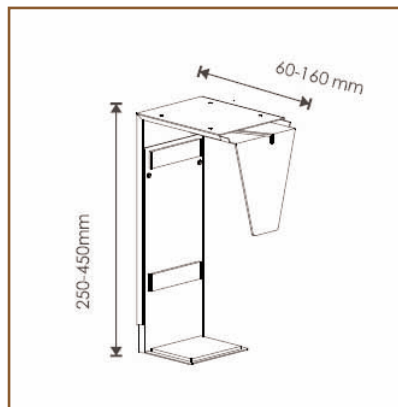

Support Medium CPU Vertical

Support Medium CPU Vertical

Ce support medium pour unité centrale vertical complète parfaitement l'installation de vos ordinateurs avec la gamme de bras ErgonoFlex.

Il peut être monté directement au mur ou sous le plan de travail d'un bureau.

Le raccordement des câbles peut s'effectuer au moyen des passages de câbles en option.

Design élégant et moderne

- Fixation sur le mur ou sous le bureau
- Ajustement en largeur: 60 - 160 mm
- Ajustement en Hauteur: 250 - 450 mm
- Compatibilité: CPU Medium
- Garantie: 3 ans
- Coloris : gris clair
- Référence: EGF 01487

Les Options additionnelles pour un montage mural:

EGF 91139
Rail passage de câbles mural
Longueur: 480 mm

EGF 91140
Rail passage de câbles mural
Longueur: 720 mm

EGF 91141
Rail passage de câbles mural
Longueur: 960 mm