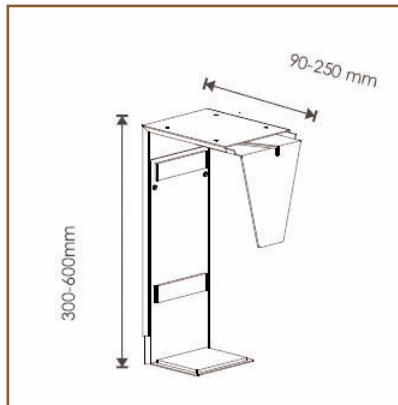

## Support Large CPU Vertical

Ce large support pour unité centrale vertical complète parfaitement l'installation de vos ordinateurs avec la gamme de bras ErgonoFlex.

Il peut être monté directement au mur ou sous le plan de travail d'un bureau. Le raccordement des câbles peut s'effectuer au moyen des passages de câbles en option.

Design élégant et moderne

- Fixation sur le mur ou sous le bureau
- Ajustement en largeur: 90 - 250 mm
- Ajustement en Hauteur: 300 - 600 mm
- Compatibilité: Large CPU
- Garantie: 3 ans
- Coloris : gris clair
- Référence: EGF 01486