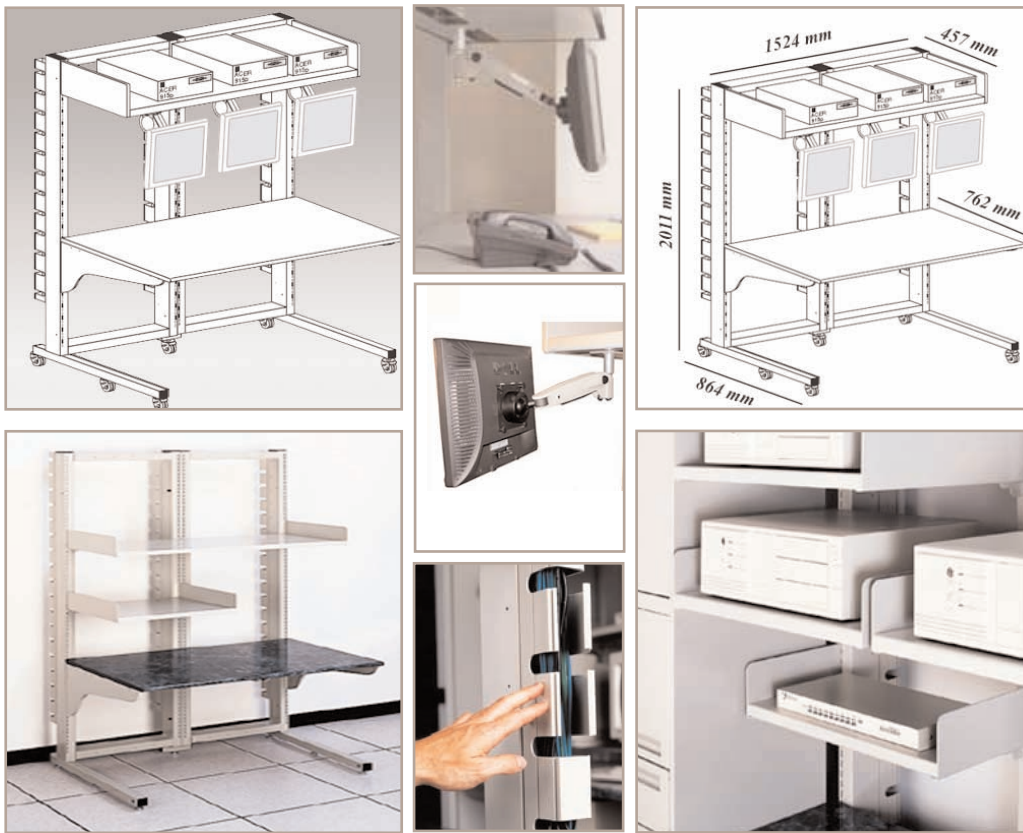

Console Rack Lan 60" (1524 mm)

Fiche Technique

Console Rack Lan 60" (1524 mm)

Notre châssis en acier est à la base de la résistance et de la souplesse de cette console et de ses capacités d'agencements. Entièrement soudé, assemblé sans vis, chaque module supporte sans difficulté plus de 500 Kg. Nos châssis autorisent de nombreuses combinaisons qui s'adaptent à n'importe quelle salle réseau. Chaque élément étant fixé sur le châssis indépendamment des autres, l'ajout ou le retrait de modules à des configurations existantes se fait sans difficulté et sans toucher à vos équipements. Chaque châssis étant cranté tous les 25 mm, il est possible de fixer les équipements à n'importe quelle hauteur. Ces caractéristiques ainsi que l'architecture ouverte forment la colonne vertébrale de la solution pour réseaux la plus stable et la plus souple du marché. A partir de cette base, tous les éléments peuvent être ajoutés pour créer votre propre solution réseau personnalisée en réponse à vos besoins spécifiques.

Description:

- * 1 Châssis de 1955 mm de hauteur et de 1524 mm de largeur (2 éléments)
- * 1 Paire de pieds de 864 mm de longueur
- * 1 Set de 6 roues et une roue centrale
- * 1 Plan de travail profondeur 762 mm sur 1524 mm de largeur
- * 1 Set de deux attaches en porte-à-faux pour plan de travail
- * 1 Etagère de suspension profondeur 457 mm sur 1524 mm de largeur
- * 1 Kit d'entretoise de crochet
- * 3 Bras articulés de suspension et coulissant pour écran LCD
- * 6 Quick Touch passage de câble de 915 mm
- * 4 Quick Touch passage de câble de 457 mm
- * Dimensions de la console: Hauteur: 2011 mm Largeur: 1524 mm Profondeur: 864 mm
- * Poids supporté: 1156 Kg Coloris : gris
- * Référence: EGF 27606