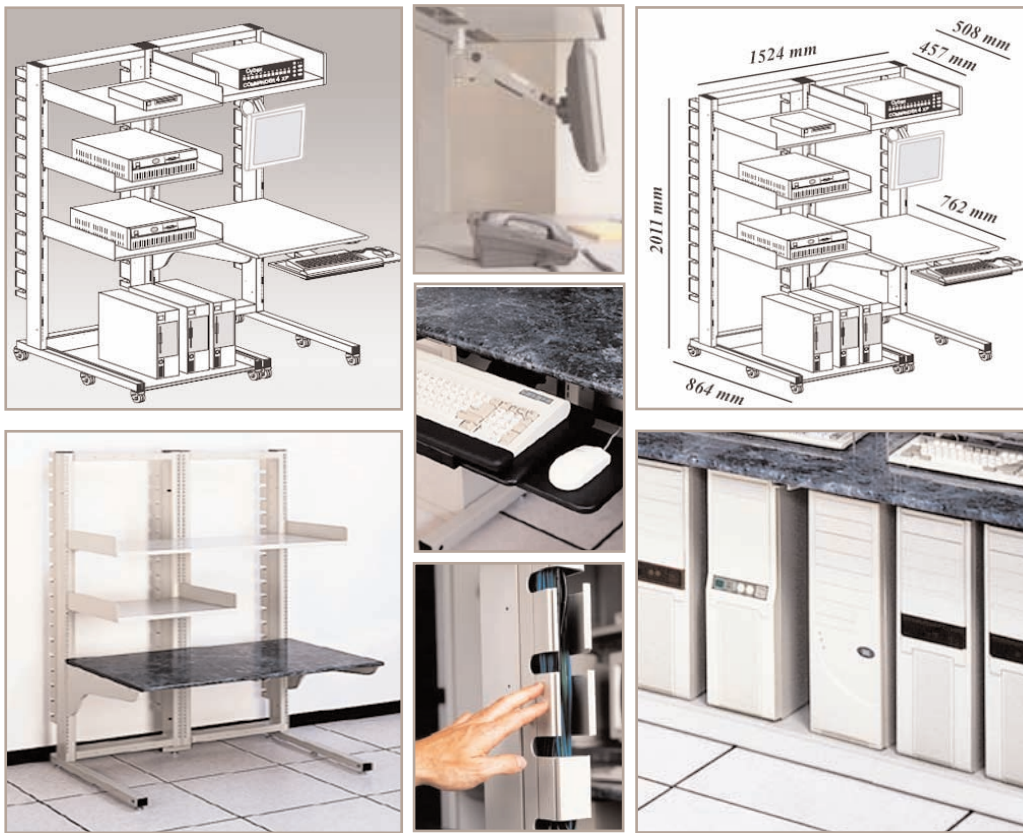

Console Rack Lan 60" (1524 mm)

Fiche Technique

Console Rack Lan 60" (1524 mm)

Notre châssis en acier est à la base de la résistance et de la souplesse de cette console et de ses capacités d'agencements. Entièrement soudé, assemblé sans vis, chaque module supporte sans difficulté plus de 500 Kg. Nos châssis autorisent de nombreuses combinaisons qui s'adaptent à n'importe quelle salle réseau. Chaque élément étant fixé sur le châssis indépendamment des autres, l'ajout ou le retrait de modules à des configurations existantes se fait sans difficulté et sans toucher à vos équipements. Chaque châssis étant cranté tous les 25 mm, il est possible de fixer les équipements à n'importe quelle hauteur. Ces caractéristiques ainsi que l'architecture ouverte forment la colonne vertébrale de la solution pour réseaux la plus stable et la plus souple du marché. A partir de cette base, tous les éléments peuvent être ajoutés pour créer votre propre solution réseau personnalisée en réponse à vos besoins spécifiques.

Description:

- * 1 Châssis de 1955 mm de hauteur et de 1524 mm de largeur (2 éléments)
- * 2 Paires de pieds de 864 mm de longueur 2 Set de 6 roues
- * 1 Plan de travail profondeur 762 mm sur 762 mm de largeur
- * 1 Set de deux attaches en porte-à-faux pour plan de travail
- * 1 Support clavier souris ajustable et coulissant
- * 3 Etagères serveurs profondeur 508 mm sur 762 mm de largeur
- * 1 Etagère fixe au sol profondeur 508 mm sur 762 mm de largeur
- * 1 Kit d'entretoise de crochet
- * 1 Etagère de suspension profondeur 457 mm sur 762 mm de largeur
- * 1 Bras articulé de suspension et coulissant pour écran LCD
- * 6 Quick Touch passage de câble de 915 mm 4 Quick Touch passage de câble de 457 mm
- * Dimensions de la console: Hauteur: 2011 mm Largeur: 1524 mm Profondeur: 864 mm
- * Poids supporté: 2041 Kg Coloris : gris
- * Référence: EGF 27604