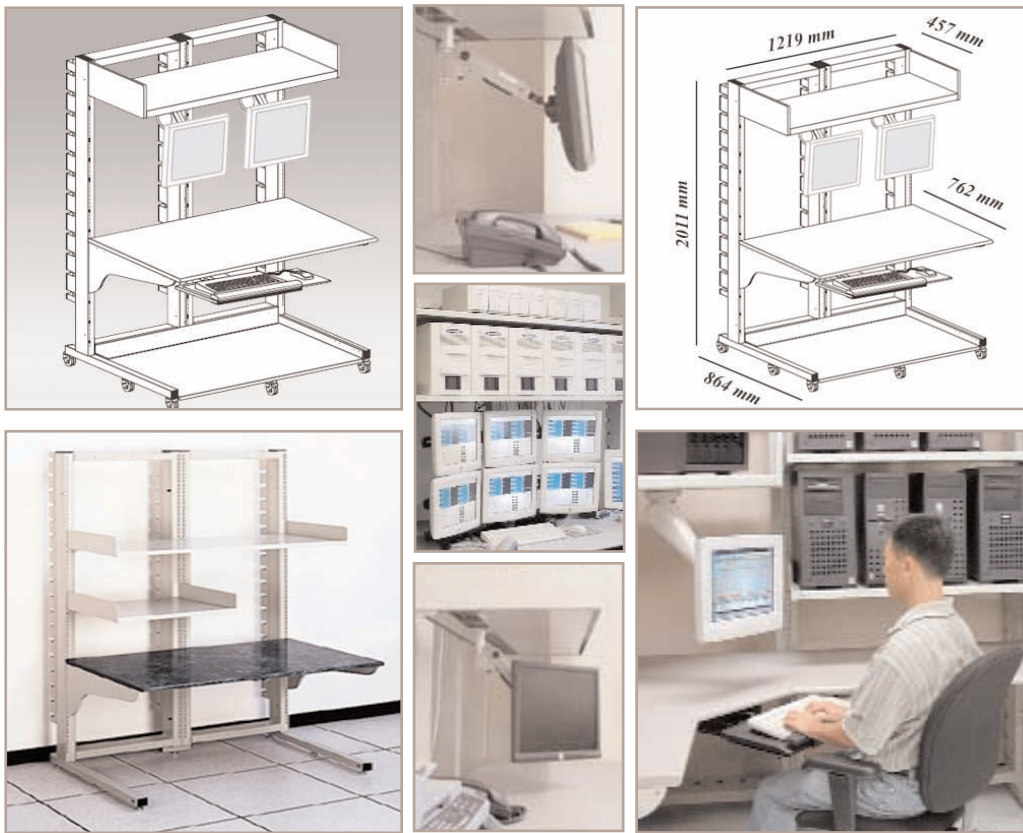

Console Rack Lan 48" (1219 mm)

Fiche Technique

Console Rack Lan 48" (1219 mm)

Notre châssis en acier est à la base de la résistance et de la souplesse de cette console et de ses capacités d'agencements. Entièrement soudé, assemblé sans vis, chaque module supporte sans difficulté plus de 500 Kg. Nos châssis autorisent de nombreuses combinaisons qui s'adaptent à n'importe quelle salle réseau. Chaque élément étant fixé sur le châssis indépendamment des autres, l'ajout ou le retrait de modules à des configurations existantes se fait sans difficulté et sans toucher à vos équipements. Chaque châssis étant cranté tous les 25 mm, il est possible de fixer les équipements à n'importe quelle hauteur. Ces caractéristiques ainsi que l'architecture ouverte forment la colonne vertébrale de la solution pour réseaux la plus stable et la plus souple du marché. A partir de cette base, tous les éléments peuvent être ajoutés pour créer votre propre solution réseau personnalisée en réponse à vos besoins spécifiques.

Description:

- * 1 Châssis de 1955 mm de hauteur et de 1219 mm de largeur (2 éléments)
- * 1 Paire de pieds de 864 mm de longueur 1 Set de 6 roues et deux centrales
- * 1 Etagère de suspension profondeur 457 mm sur 1219 mm
- * 2 Bras articulés de suspension et coulissant pour écran LCD
- * 1 Kit d'entretoise de crochet
- * 1 Plan de travail profondeur 762 mm sur 1219 mm de largeur
- * 1 Set de deux attaches en porte-à-faux pour plan de travail
- * 1 Support clavier souris ajustable et coulissant
- * 1 Etagère fixe au sol profondeur 508 mm sur 1219 mm de largeur
- * 6 Quick Touch passage de câble de 915 mm
- * 4 Quick Touch passage de câble de 457 mm
- * Dimensions de la console: Hauteur: 2011 mm Largeur: 1219 mm Profondeur: 864 mm
- * Poids supporté: 1587 Kg Coloris : gris
- * Référence: EGF 27482