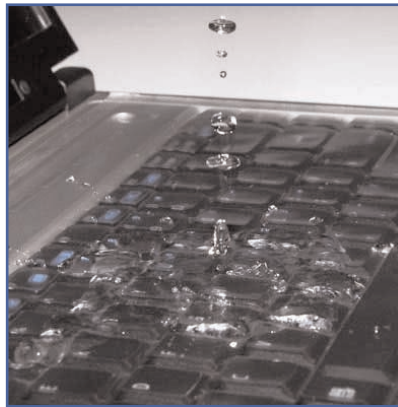

### Membrane de protection pour clavier Laptop "Keyb Top"

Le Keyb Top est une membrane couvre clavier placé de façon permanente sur votre clavier d'ordinateur portable.

En raison de la souplesse de cette membrane en polyuréthane, vous aurez le sentiment de n'avoir aucune protection sur votre clavier car malgré cette protection vous tapez en douceur et vous ne remarquerez même pas sa présence sur votre clavier.

Le polyuréthane flexible Keyb Top est spécialement conçu pour chaque disposition des touches du clavier et est unique à chaque modèle.

Facile à placer et facile à nettoyer, sans le déplacer. Il peut effectivement resté en place lors de son nettoyage.