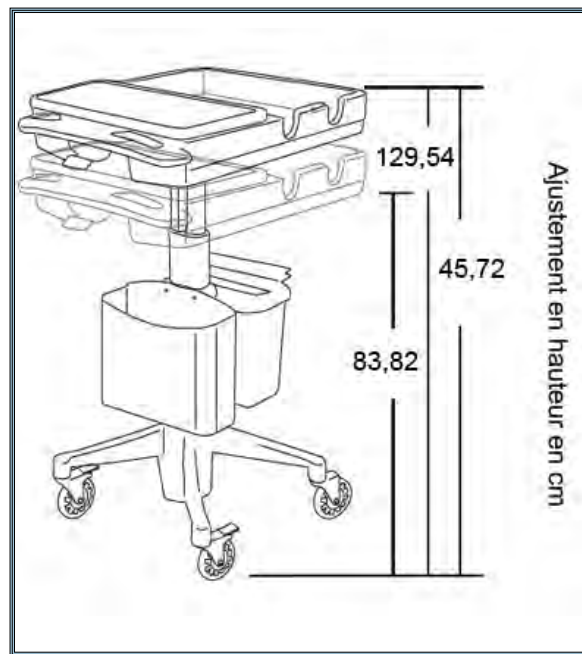

## Le Chariot Médical Informatique Laptop Phlebotomy H Class Cart non alimenté

Dédié aux préparations de soins, préparations médicamenteuses, distribution de médicament, là où le personnel soignant doit pouvoir être en relation avec le patient sans contrainte.

Ce chariot médical de conception ergonomique est réglable en hauteur grâce à une pédale à main situé en dessous du plan de travail. Cette pédale à main permet d'activer la pompe ascenseur "Technologie breveté StS" et ainsi de monter et descendre le chariot de 83,82 cm à 129,54 cm sans le moindre effort, par simple pression. Cette technologie inégalée (sans gaz, sans ressorts traditionnels et sans électricité) offre une souplesse de réglage fluide quelle que soit la taille et la force de l'utilisateur, lui permettant d'optimiser son confort d'utilisation tant assis que debout.

Compartiment avant de 45,08 x 18,54 cm. Espace de rangement qui peut être sécurisé par digicode en option.

Poignée de transport intégrée pour une facilité de déplacement et de mouvement du chariot.

Ajustement de la hauteur par simple pression sur la pédale à main en dessous du plan de travail.