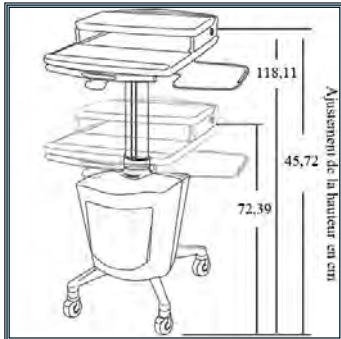

Le chariot Laptop Cart eFlex SLA est le fruit d'une collaboration très étroite avec les infirmières, les informaticiens, les médecins, leurs offrant un confort et une ergonomie sans égal dans la saisie de données. (* Poids du chariot: 53,52 Kg)

Une large gamme d'accessoires permet à la station Laptop Cart eFlex SLA d'évoluer en fonction des besoins spécifiques de chaque utilisateur.

Technologie Mobile - Chariots Médicaux Informatiques - Hospital Grade

EGF 01650

Le Chariot Médical Informatique Laptop Cart alimenté eFlex SLA en détail

Ajustement en hauteur de 72,39 à 118,11 cm.

Mécanisme de sécurisation du portable avec clefs. (anti vol). Une serrure à droite et une serrure à gauche.

Plan de travail supérieur réglable sur trois niveaux de hauteur, de 5,08 à 6,35 cm. Aucun outils nécessaires pour le réglage. Permet un accès facile aux commandes.

Large support pivotant très robuste pour la souris, repose poignet sur toute la largeur du plan de travail.