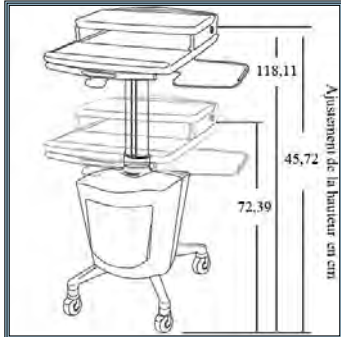

Le chariot Laptop Cart eFlex Life est le fruit d'une collaboration très étroite avec les infirmières, les informaticiens, les médecins, leurs offrant un confort et une ergonomie sans égal dans la saisie de données. (\* Poids du chariot: 40,82 Kg)

Une large gamme d'accessoires permet à la station Laptop Cart eFlex Life d'évoluer en fonction des besoins spécifiques de chaque utilisateur.

Technologie Mobile - Chariots Médicaux Informatiques - Hospital Grade

### Le Chariot Médical Informatique Laptop Cart alimenté eFlex Life en détail

Ajustement en hauteur de 72,39 à 118,11 cm.

Mécanisme de sécurisation du portable avec clefs. (anti vol). Une serrure à droite et une serrure à gauche.

Plan de travail supérieur réglable sur trois niveaux de hauteur, de 5,08 à 6,35 cm. Aucun outils nécessaires pour le réglage. Permet un accès facile aux commandes.

Large support pivotant très robuste pour la souris, repose poignet sur toute la largeur du plan de travail.