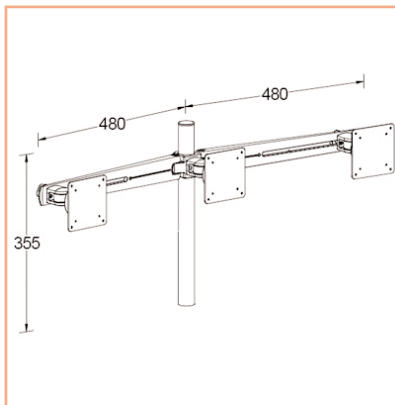

Support 3 écrans monté sur tube à rangée longue et allonges

Au total, la rangée longue peut permettre de fixer trois écrans allant jusqu'à 19". Chaque écran peut être ajusté individuellement afin de réaliser une courbe parabolique parfaite, quel que soit le type d'écran qui a été installé.

- Hauteur réglable
- Modèle à rangée longue pour trois écrans juxtaposés
- Pour trois écrans jusqu'à 24"
- Guide-câbles intégré • Pièces en fonte d'aluminium
- Conformité VESA MIS-D 75 x 75 mm et 100 x 100 mm
- Rotation 360 °, inclinaison, pivot.
- Poids maximal supporté : 12 kg / écran • Stabilité écran tactile
- Nécessite une fixation pour bureau non fournie
- Coloris : anthracite
- Référence: EGF 63333

Livré avec allonges
Référence: EGF 51053
Adaptateur universel
VESA 100 x 100 excentré à 80 mm

Choisissez votre option de montage:

Référence: EGF 53903
Socle Design
pour fixation tube

Référence: EGF 53901
Socle Classique pour
fixation tube

Référence: EGF 53963
Socle de fixation au travers
du bureau pour tube de
support

Référence: EGF 53863
Pince serre-joint de bureau
pour tube de support

Les Options additionnelles:

Référence: EGF 53983
Plaque de fixation
VESA 75 x 75 mm