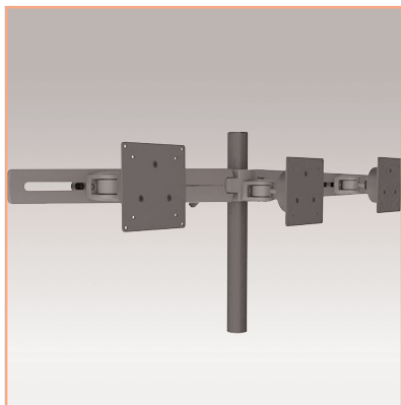

Support 3 écrans monté sur tube à rangée longue et allonges

Au total, la rangée longue peut permettre de fixer trois écrans allant jusqu'à 19". Chaque écran peut être ajusté individuellement afin de réaliser une courbe parabolique parfaite, quel que soit le type d'écran qui a été installé.

- Hauteur réglable
- Modèle à rangée longue pour trois écrans juxtaposés
- Pour trois écrans jusqu'à 24"
- Guide-câbles intégré • Pièces en fonte d'aluminium
- Conformité VESA MIS-D 75 x 75 mm et 100 x 100 mm
- Rotation 360 °, inclinaison, pivot.
- Poids maximal supporté : 12 kg / écran • Stabilité écran tactile
- Nécessite une fixation pour bureau non fournie
- Coloris : anthracite
- Référence: EGF 63333

Livré avec allonges
Référence: EGF 51053
Adaptateur universel
VESA 100 x 100 excentré à 80 mm

Choisissez votre option de montage:

Référence: EGF 53903
Socle Design
pour fixation tube

Référence: EGF 53901
Socle Classique pour
fixation tube

Référence: EGF 53963
Socle de fixation au travers
du bureau pour tube de
support

Référence: EGF 53863
Pince serre-joint de bureau
pour tube de support

Les Options additionnelles:

Référence: EGF 53983
Plaque de fixation
VESA 75 x 75 mm