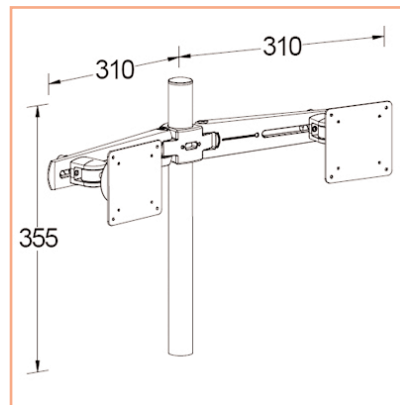

Support 2 écrans Horizontal de bureau monté sur tube à rangée courte et allonges

Dotées d'un innovant système d'adaptation des rangées, ces solutions peuvent permettre de fixer deux écrans horizontalement et elles peuvent être ajustées selon les besoins de l'utilisateur. Les rangées courtes peuvent permettre de fixer des écrans larges allant jusqu'à 15/24".

- Hauteur réglable
- Modèle à rangée courte pour deux écrans juxtaposés
- Pour deux écrans jusqu'à 24"
- Guide-câbles intégré
- Pièces en fonte d'aluminium
- Conformité VESA MIS-D 75 x 75 mm et 100 x 100 mm
- Rotation 360 °, inclinaison, pivot.
- Poids maximal supporté : 12 kg / écran
- Stabilité écran tactile
- Fourni avec Adaptateur excentré
- Nécessite une fixation pour bureau non fournie
- Coloris : anthracite
- Référence: EGF 63233

Livré avec allonges
Référence: EGF 51053
Adaptateur universel
VESA 100 x 100 excentré à 80 mm

Choisissez votre option de montage:

Référence: EGF 53903
Socle Design
pour fixation tube

Référence: EGF 53901
Socle Classique pour
fixation tube

Référence: EGF 53963
Socle de fixation au travers
du bureau pour tube de
support

Référence: EGF 53863
Pince serre-joint de bureau
pour tube de support

Les Options additionnelles:

Référence: EGF 53983
Plaque de fixation
VESA 75 x 75 mm