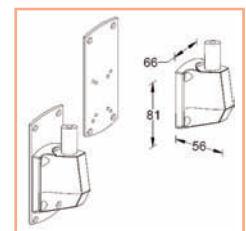

Grâce à l'extension, la taille du bras est encore plus grande. Le mécanisme parallèle permet un réglage de la hauteur direct et ultrasensible. Guide-câbles intégré. Grâce à la possibilité de replier les extensions lorsqu'on ne les utilise pas, l'ensemble reste compact.

- Équipé d'un vérin à gaz SUSPA®
- Mécanisme parallèle
- Réglage direct de la hauteur de 287 mm
- Guide-câbles intégré/dissimulé
- En fonte d'aluminium
- Réglage indépendant de la profondeur
- Longueur totale augmentée grâce à 2 extensions (2 x 180 mm)
- Conformité VESA MIS-D 75 x 75 mm et 100 x 100 mm
- Rotation 180°, inclinaison 170°, pivot latéral 180°
- Poids maximal supporté : 10 kg. (jusqu'à 24"/24"W)
- Portée maximale: 740 mm
- Rotation multidirectionnelle
- Stabilité écran tactile
- Fourni avec fixation murale
- Coloris : gris métallisé
- Référence: EGF 57282