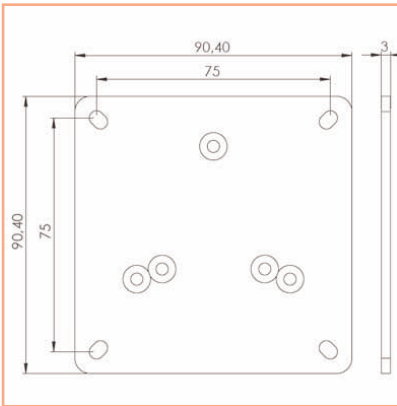

Plaque de fixation VESA 75 x 75 mm

Si l'écran lcd possède une fixation vesa 75x75 mm incrustée dans l'écran et qu'il ne peut être utiliser de plaque compatible 75 et 100 mm sans l'ajout de rondelles et de vis plus longues, nous vous proposons cette plaque vesa 75x75 mm qui solutionnera professionnellement ce problème.

Pas de demi-mesure.

- VESA 75 x 75 mm
- Conçu pour les moniteurs avec une surface de fixation incrustée dans l'écran.
- Peut facilement être remplacé par une plaque VESA 75 x 75/100 x 100 mm si nécessaire
- Dimensions (lpxh): 90 x 3 x 90 mm
- Couleur: noir
- Référence: EGF 53983