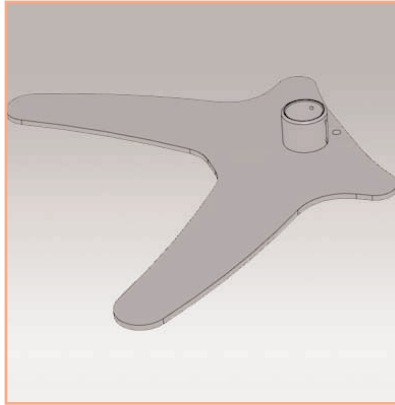

Socle Design pour fixation tube

Ce socle au design incurvé très distinctif s'adapte parfaitement à tout produit de la gamme tube. Grâce à sa forme, sa stabilité est maximale et l'espace qu'il occupe est réduit au minimum, laissant davantage d'espace de bureau à l'utilisateur.

- Socle incurvé sans fixation
- Occupation d'espace minime, stabilité optimale
- Coloris : noir
- Référence: EGF 53903

Fiche Technique

Workplace Wellness

Part Number
EGF 53903