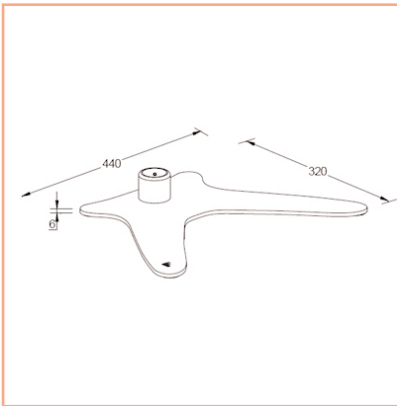

Socle Design pour fixation tube

Ce socle au design incurvé très distinctif s'adapte parfaitement à tout produit de la gamme tube. Grâce à sa forme, sa stabilité est maximale et l'espace qu'il occupe est réduit au minimum, laissant davantage d'espace de bureau à l'utilisateur.

- Socle incurvé sans fixation
- Occupation d'espace minime, stabilité optimale
- Coloris : noir
- Référence: EGF 53903

Fiche Technique

Workplace Wellness

Part Number
EGF 53903