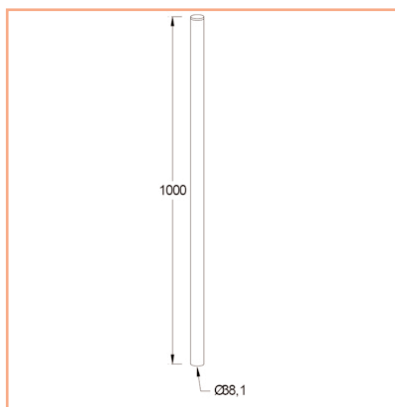

Fiche Technique

Tube 500 mm

Ce tube peut être utilisé dans de nombreuses configurations non standard. Lorsque notre tube standard de 355 mm est trop court, ce modèle plus long peut être installé.

- Pour fixation sur tube
- Hauteur : 1000 mm
- Diamètre : 38 mm
- Coloris : anthracite
- Référence: EGF 53893

Les Options additionnelles:

Référence: EGF 53083
Adaptateur double
pour tube de support

Référence: EGF 53089
Adaptateur simple
pour tube de support

Part Number
EGF 53893