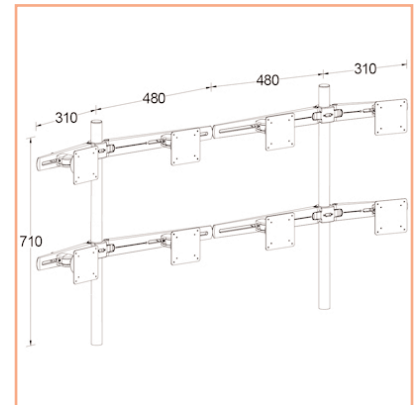

**Support 8 écrans monté sur 2 tubes à deux rangées courtes**

C'est le produit star de la gamme. Il résume parfaitement tout ce que cette gamme peut offrir. Il a été conçu pour les salles de réunion, les environnements boursiers et les utilisateurs de systèmes d'observation, en réunissant tout ce que le marché offre de meilleur. En combinant des rangées courtes, puis en les fixant à un support à un niveau, il est possible de réaliser un ensemble vraiment imposant qui attire l'œil.

- Hauteur réglable • Kit deux niveaux pour 2x4 écrans juxtaposés
- Pour huit écrans jusqu'à 19" (ne convient pas pour les écrans larges)
- Guide-câbles intégré • Pièces en fonte d'aluminium
- Conformité VESA MIS-D 75 x 75 mm et 100 x 100 mm • Rotation 360 °, inclinaison, pivot.
- Poids maximal supporté : 12 kg / écran • Stabilité écran tactile
- Nécessite une fixation pour bureau non fournie
- Coloris : anthracite
- Référence: EGF 53833

**Choisissez votre option de montage (x2) :**

Référence: EGF 53903  
Socle Design  
pour fixation tube

Référence: EGF 53901  
Socle Classique pour  
fixation tube

Référence: EGF 53963  
Socle de fixation au travers  
du bureau pour tube de  
support

Référence: EGF 53863  
Pince serre-join de bureau  
pour tube de support

**Les Options additionnelles:**

Référence: EGF 53983  
Plaque de fixation  
VESA 75 x 75 mm

Référence: EGF 51053  
Adaptateur universel  
VESA 100 x 100  
excentré à 80 mm