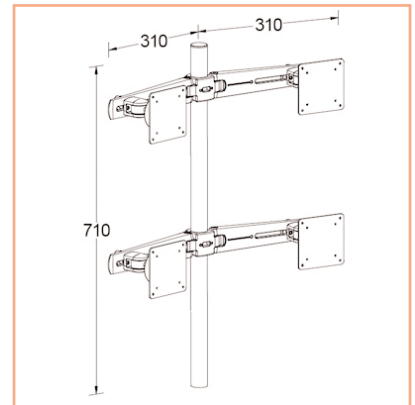

**Support 4 écrans monté sur tube à deux rangées courtes**

Grâce à des structures de deux rangées courtes, ces solutions permettent de fixer quatre écrans. Les rangées courtes peuvent permettre de fixer des écrans allant jusqu'à 15-19". Il s'agit d'une installation très impressionnante. Idéale pour le montage vidéo, le développement de jeux et l'utilisation de logiciels de CAO.

- Deux rangées courtes pour 4 écrans • Réglage indépendant de la hauteur
- Pour quatre écrans jusqu'à 19" (ne convient pas pour les écrans larges)
- Guide-câbles intégré • Pièces en fonte d'aluminium
- Rotation 360 °, inclinaison, pivot.
- Conformité VESA MIS-D 75 x 75 mm et 100 x 100 mm
- Poids maximal supporté : 12 kg / écran • Stabilité écran tactile
- Nécessite une fixation pour bureau non fournie
- Coloris : anthracite
- Référence: EGF 53323

**Choisissez votre option de montage:**

Référence: EGF 53903  
Socle Design  
pour fixation tube

Référence: EGF 53901  
Socle Classique pour  
fixation tube

Référence: EGF 53963  
Socle de fixation au travers  
du bureau pour tube de  
support

Référence: EGF 53863  
Pince serre-joint de bureau  
pour tube de support

**Les Options additionnelles:**

Référence: EGF 53983  
Plaque de fixation  
VESA 75 x 75 mm

Référence: EGF 51053  
Adaptateur universel  
VESA 100 x 100  
excentré à 80 mm