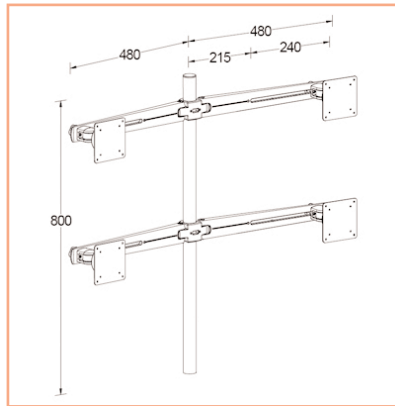

Support 4 écrans monté sur tube à deux rangées longues

Grâce à des structures de deux rangées longues, ces solutions permettent de fixer quatre écrans. Les rangées longues peuvent permettre de fixer des écrans allant jusqu'à 24". Il s'agit d'une installation très impressionnante. Idéale pour le montage vidéo, le développement de jeux et l'utilisation de logiciels de CAO.

- Deux rangées longues pour 4 écrans • Réglage indépendant de la hauteur
- Pour 4 écrans (larges) jusqu'à 24"
- Guide-câbles intégré • Pièces en fonte d'aluminium
- Rotation 360°, inclinaison, pivot.
- Conformité VESA MIS-D 75 x 75 mm et 100 x 100 mm
- Poids maximal supporté : 12 kg / écran • Stabilité écran tactile
- Nécessite une fixation pour bureau non fournie
- Coloris : anthracite
- Référence: EGF 53313

Livré avec allonges
Référence: EGF 51053
Adaptateur universel
VESA 100 x 100 excentré à 80 mm

Choisissez votre option de montage:

Référence: EGF 53903
Socle Design
pour fixation tube

Référence: EGF 53901
Socle Classique pour
fixation tube

Référence: EGF 53963
Socle de fixation au travers
du bureau pour tube de
support

Référence: EGF 53863
Pince serre-joint de bureau
pour tube de support

Les Options additionnelles:

Référence: EGF 53983
Plaque de fixation
VESA 75 x 75 mm