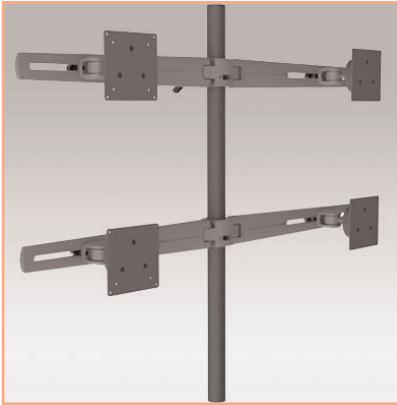

Support 4 écrans monté sur tube à deux rangées longues

Grâce à des structures de deux rangées longues, ces solutions permettent de fixer quatre écrans. Les rangées longues peuvent permettre de fixer des écrans allant jusqu'à 24". Il s'agit d'une installation très impressionnante. Idéale pour le montage vidéo, le développement de jeux et l'utilisation de logiciels de CAO.

- Deux rangées longues pour 4 écrans • Réglage indépendant de la hauteur
- Pour 4 écrans (larges) jusqu'à 24"
- Guide-câbles intégré • Pièces en fonte d'aluminium
- Rotation 360°, inclinaison, pivot.
- Conformité VESA MIS-D 75 x 75 mm et 100 x 100 mm
- Poids maximal supporté : 12 kg / écran • Stabilité écran tactile
- Nécessite une fixation pour bureau non fournie
- Coloris : anthracite
- Référence: EGF 53313

Livré avec allonges
Référence: EGF 51053
Adaptateur universel
VESA 100 x 100 excentré à 80 mm

Choisissez votre option de montage:

Référence: EGF 53903
Socle Design
pour fixation tube

Référence: EGF 53901
Socle Classique pour
fixation tube

Référence: EGF 53963
Socle de fixation au travers
du bureau pour tube de
support

Référence: EGF 53863
Pince serre-joint de bureau
pour tube de support

Les Options additionnelles:

Référence: EGF 53983
Plaque de fixation
VESA 75 x 75 mm