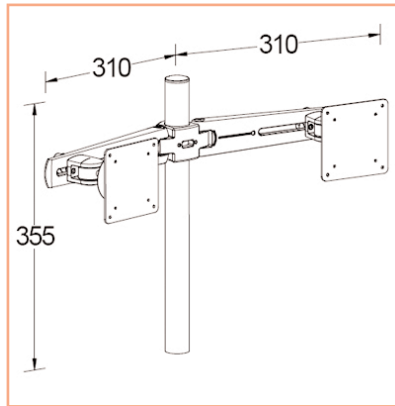

Support 2 écrans Horizontal de bureau monté sur tube à rangée courte

Dotées d'un innovant système d'adaptation des rangées, ces solutions peuvent permettre de fixer deux écrans horizontalement et elles peuvent être ajustées selon les besoins de l'utilisateur. Les rangées courtes peuvent permettre de fixer des écrans larges allant jusqu'à 15/19".

- Hauteur réglable
- Modèle à rangée courte pour deux écrans juxtaposés
- Pour deux écrans jusqu'à 19" (ne convient pas pour les écrans larges)
- Guide-câbles intégré
- Pièces en fonte d'aluminium
- Conformité VESA MIS-D 75 x 75 mm et 100 x 100 mm
- Rotation 360 °, inclinaison, pivot.
- Poids maximal supporté : 12 kg / écran
- Stabilité écran tactile
- Nécessite une fixation pour bureau non fournie
- Coloris : anthracite
- Référence: EGF 53233

Choisissez votre option de montage:

Référence: EGF 53903
Socle Design
pour fixation tube

Référence: EGF 53901
Socle Classique pour
fixation tube

Référence: EGF 53963
Socle de fixation au travers
du bureau pour tube de
support

Référence: EGF 53863
Pince serre-joint de bureau
pour tube de support

Les Options additionnelles:

Référence: EGF 51053
Adaptateur universel
VESA 100 x 100
excentré à 80 mm

Référence: EGF 53983
Plaque de fixation
VESA 75 x 75 mm