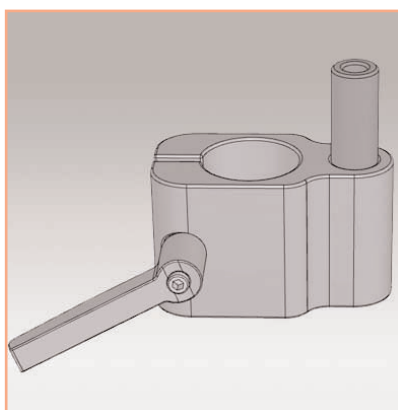

Adaptateur simple pour tube de support

Placer ce socle à la base d'un tube, c'est créer une base de construction avec un seul point de fixation prête à recevoir des modules supplémentaires. Il peut être utilisé avec de nombreux produits.

- Adaptateur pour tube de support avec pivot simple
- Hauteur réglable
- En fonte d'aluminium
- Coloris : Anthracite
- Référence: EGF 53089

Les Options additionnelles:

Référence: EGF 53043
Extension simple 18 cm

Référence: EGF 53873
EGF 53883 / EGF 53893
Tube 500 mm/ Tube 800 mm
Tube 1000 mm

Part Number
EGF 53089