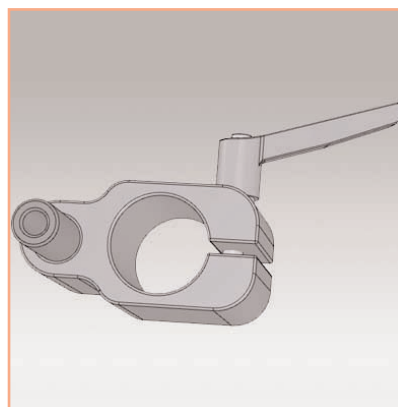

Adaptateur simple pour tube de support

Placer ce socle à la base d'un tube, c'est créer une base de construction avec un seul point de fixation prête à recevoir des modules supplémentaires. Il peut être utilisé avec de nombreux produits.

- Adaptateur pour tube de support avec pivot simple
- Hauteur réglable
- En fonte d'aluminium
- Coloris : Anthracite
- Référence: EGF 53089

Les Options additionnelles:

Référence: EGF 53043
Extension simple 18 cm

Référence: EGF 53873
EGF 53883 / EGF 53893
Tube 500 mm/ Tube 800 mm
Tube 1000 mm

Part Number
EGF 53089