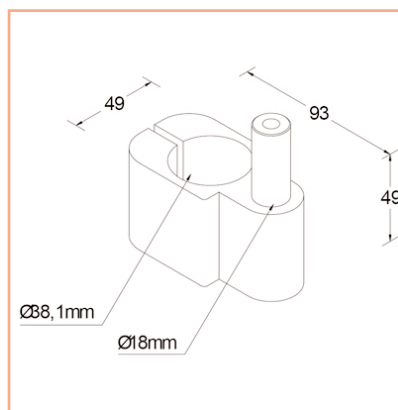

Adaptateur simple pour tube de support

Placer ce socle à la base d'un tube, c'est créer une base de construction avec un seul point de fixation prête à recevoir des modules supplémentaires. Il peut être utilisé avec de nombreux produits.

- Adaptateur pour tube de support avec pivot simple
- Hauteur réglable
- En fonte d'aluminium
- Coloris : Anthracite
- Référence: EGF 53089

Les Options additionnelles:

Référence: EGF 53043
Extension simple 18 cm

Référence: EGF 53873
EGF 53883 / EGF 53893
Tube 500 mm/ Tube 800 mm
Tube 1000 mm

Part Number
EGF 53089