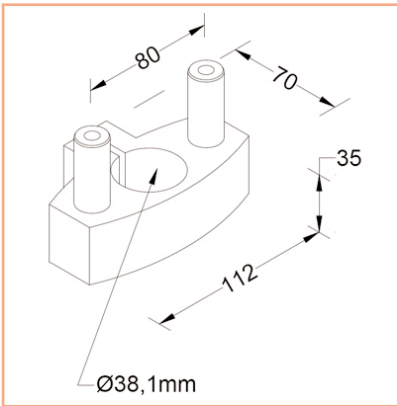

### Adaptateur double pour tube de support

Placer ce socle à la base d'un tube, c'est déjà installer une base de construction solide avec deux points de fixation pour une future extension. Il peut être utilisé avec de nombreux produits.

- Adaptateur pour tube de support permettant la fixation de deux supports écrans
- Hauteur réglable
- En fonte d'aluminium
- Coloris : Anthracite
- Référence: EGF 53083

#### Les Options additionnelles:

Référence: EGF 53043  
Extension simple 18 cm

Référence: EGF 53873  
EGF 53883 / EGF 53893  
Tube 500 mm/ Tube 800 mm  
Tube 1000 mm