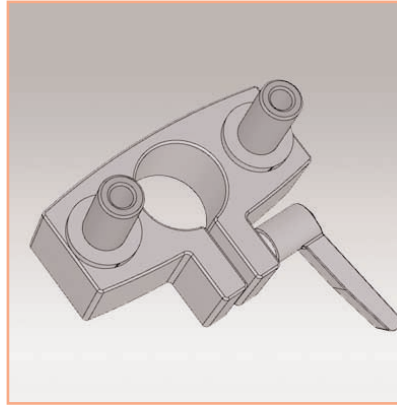

### Adaptateur double pour tube de support

Placer ce socle à la base d'un tube, c'est déjà installer une base de construction solide avec deux points de fixation pour une future extension. Il peut être utilisé avec de nombreux produits.

- Adaptateur pour tube de support permettant la fixation de deux supports écrans
- Hauteur réglable
- En fonte d'aluminium
- Coloris : Anthracite
- Référence: EGF 53083

#### Les Options additionnelles:

Référence: EGF 53043  
Extension simple 18 cm

Référence: EGF 53873  
EGF 53883 / EGF 53893  
Tube 500 mm/ Tube 800 mm  
Tube 1000 mm