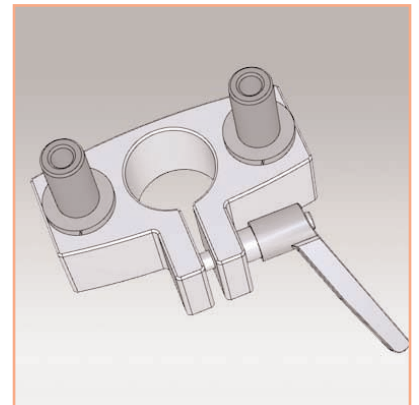

Adaptateur double pour tube de support

Placer ce socle à la base d'un tube, c'est déjà installer une base de construction solide avec deux points de fixation pour une future extension. Il peut être utilisé avec de nombreux produits.

- Adaptateur pour tube de support permettant la fixation de deux supports écrans
- Hauteur réglable
- En fonte d'aluminium
- Coloris : gris métallisé
- Référence: EGF 53082

Les Options additionnelles:

Référence: EGF 53012
Bras support à vérin à gaz

Référence: EGF 53052
Support à bras court

Référence: EGF 57022
Bras support à vérin à gaz
mécanisme parallèle

Part Number
EGF 53082