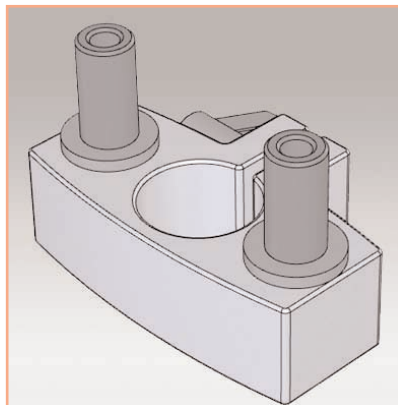

Adaptateur double pour tube de support

Placer ce socle à la base d'un tube, c'est déjà installer une base de construction solide avec deux points de fixation pour une future extension. Il peut être utilisé avec de nombreux produits.

- Adaptateur pour tube de support permettant la fixation de deux supports écrans
- Hauteur réglable
- En fonte d'aluminium
- Coloris : gris métallisé
- Référence: EGF 53082

Les Options additionnelles:

Référence: EGF 53012
Bras support à vérin à gaz

Référence: EGF 53052
Support à bras court

Référence: EGF 57022
Bras support à vérin à gaz
mécanisme parallèle

Part Number
EGF 53082