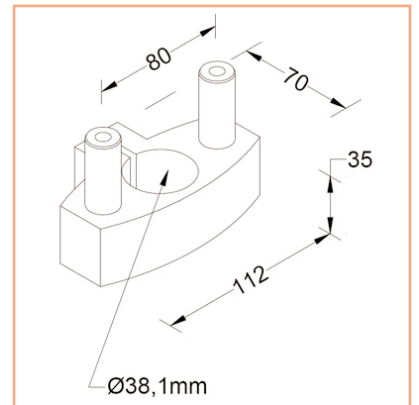

Adaptateur double pour tube de support

Placer ce socle à la base d'un tube, c'est déjà installer une base de construction solide avec deux points de fixation pour une future extension. Il peut être utilisé avec de nombreux produits.

- Adaptateur pour tube de support permettant la fixation de deux supports écrans
- Hauteur réglable
- En fonte d'aluminium
- Coloris : gris métallisé
- Référence: EGF 53082

Les Options additionnelles:

Référence: EGF 53012
Bras support à vérin à gaz