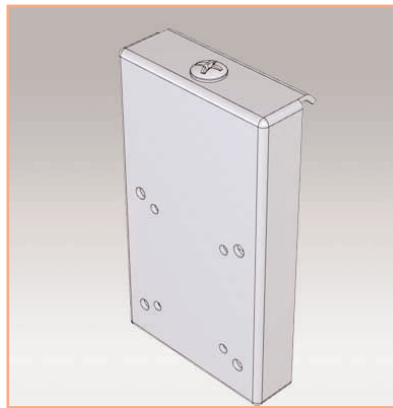

## Adaptateur Universel pour panneaux rainurés

Avec une capacité de pince allant jusqu'à 100 mm, cet adaptateur universel pour panneaux rainurés peut être installé sur presque tous les panneaux rainurés du marché.

Ce système de fixation unique est destiné à l'installation de n'importe quel support mural jusqu'à 20 kg.

- Adaptateur universel pour panneaux rainurés
- Compatible avec tous les supports muraux V
- S'adapte sur presque tous les panneaux rainurés
- Crochets en acier trempé
- Capacité maximale des crochets : 100 mm
- Profondeur des crochets : 9,5 mm
- Coloris : gris métallisé
- Référence: EGF 53072