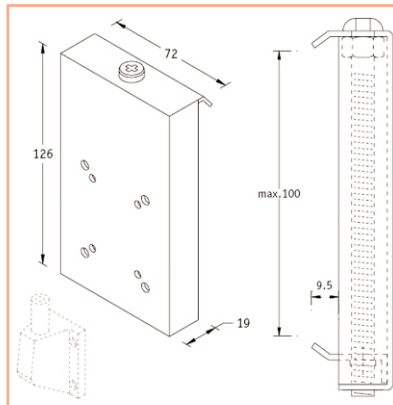

## Adaptateur Universel pour panneaux rainurés

Avec une capacité de pince allant jusqu'à 100 mm, cet adaptateur universel pour panneaux rainurés peut être installé sur presque tous les panneaux rainurés du marché.

Ce système de fixation unique est destiné à l'installation de n'importe quel support mural jusqu'à 20 kg.

- Adaptateur universel pour panneaux rainurés
- Compatible avec tous les supports muraux V
- S'adapte sur presque tous les panneaux rainurés
- Crochets en acier trempé
- Capacité maximale des crochets : 100 mm
- Profondeur des crochets : 9,5 mm
- Coloris : gris métallisé
- Référence: EGF 53072