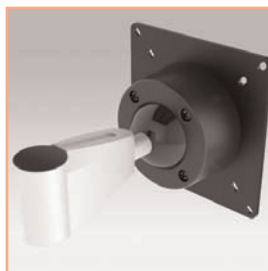

Extension simple 18 cm

L'extension 18 cm sert non seulement de rallonges pour vos installations, mais elle permet également l'ajout d'un point de pivot. Votre bras de support devient ainsi plus polyvalent. Normalement, lorsqu'un écran est relevé ou baissé, l'angle de vue change lui aussi. Cela peut être corrigé grâce à l'installation d'extensions qui permettent à l'utilisateur un réglage d'angle de vue indépendant. Le résultat : un espace de travail devenu ergonomique grâce à une plus grande efficacité.

- Cette extension permet d'allonger les supports écrans
- Permet un réglage indépendant de la profondeur
- Guide-câbles intégré/dissimulé
- En fonte d'aluminium
- Coloris : gris métallisé
- Référence: EGF 53042

Les Options additionnelles:

Référence: EGF 53012
Bras support à vérin à gaz

Référence: EGF 53052
Support à bras court

Référence: EGF 57022
Bras support à vérin à gaz
mécanisme parallèle

Part Number
EGF 53042