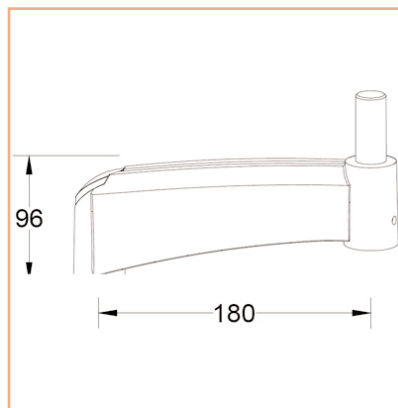

Extension simple 18 cm

L'extension 18 cm sert non seulement de rallonges pour vos installations, mais elle permet également l'ajout d'un point de pivot. Votre bras de support devient ainsi plus polyvalent. Normalement, lorsqu'un écran est relevé ou baissé, l'angle de vue change lui aussi. Cela peut être corrigé grâce à l'installation d'extensions qui permettent à l'utilisateur un réglage d'angle de vue indépendant. Le résultat : un espace de travail devenu ergonomique grâce à une plus grande efficacité.

- Cette extension permet d'allonger les supports écrans
- Permet un réglage indépendant de la profondeur
- Guide-câbles intégré/dissimulé
- En fonte d'aluminium
- Coloris : gris métallisé
- Référence: EGF 53042