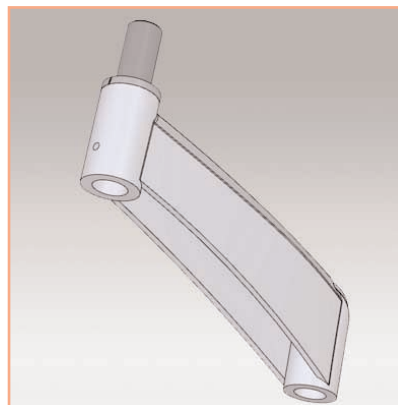

Extension simple 18 cm

L'extension 18 cm sert non seulement de rallonges pour vos installations, mais elle permet également l'ajout d'un point de pivot. Votre bras de support devient ainsi plus polyvalent. Normalement, lorsqu'un écran est relevé ou baissé, l'angle de vue change lui aussi. Cela peut être corrigé grâce à l'installation d'extensions qui permettent à l'utilisateur un réglage d'angle de vue indépendant. Le résultat : un espace de travail devenu ergonomique grâce à une plus grande efficacité.

- Cette extension permet d'allonger les supports écrans
- Permet un réglage indépendant de la profondeur
- Guide-câbles intégré/dissimulé
- En fonte d'aluminium
- Coloris : gris métallisé
- Référence: EGF 53042

Les Options additionnelles:

Référence: EGF 53012
Bras support à vérin à gaz

Référence: EGF 53052
Support à bras court

Référence: EGF 57022
Bras support à vérin à gaz
mécanisme parallèle

Part Number
EGF 53042