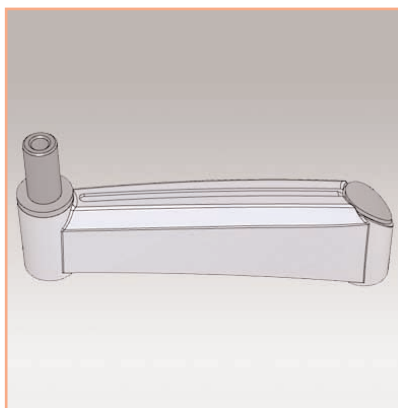

Extension simple 18 cm

L'extension 18 cm sert non seulement de rallonges pour vos installations, mais elle permet également l'ajout d'un point de pivot. Votre bras de support devient ainsi plus polyvalent. Normalement, lorsqu'un écran est relevé ou baissé, l'angle de vue change lui aussi. Cela peut être corrigé grâce à l'installation d'extensions qui permettent à l'utilisateur un réglage d'angle de vue indépendant. Le résultat : un espace de travail devenu ergonomique grâce à une plus grande efficacité.

- Cette extension permet d'allonger les supports écrans
- Permet un réglage indépendant de la profondeur
- Guide-câbles intégré/dissimulé
- En fonte d'aluminium
- Coloris : gris métallisé
- Référence: EGF 53042

Les Options additionnelles:

Référence: EGF 53012
Bras support à vérin à gaz

Référence: EGF 53052
Support à bras court

Référence: EGF 57022
Bras support à vérin à gaz
mécanisme parallèle

Part Number
EGF 53042