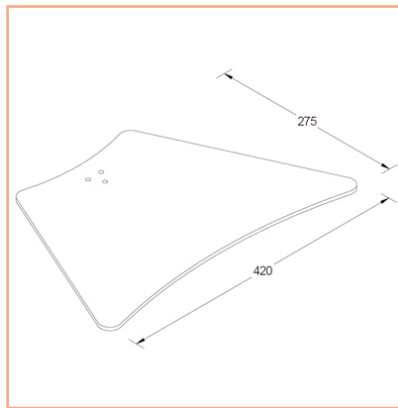

Socle modulaire sans fixation

Ce socle sans fixation, spécialement conçu pour le EGF 52352, EGF 52372 et le EGF 52312, est en acier très solide et peut être utilisé seul en tant que socle de bureau. Désinstallation facile. Pour la création d'un espace de travail flexible.

- Socle pour modèles modulaires EGF 52352, EGF 52372 et le EGF 52312
- Acier intégral
- Dimensions (l x p x h): 420 x 275 x 5 mm
- Coloris : gris métallisé
- Référence: EGF 52912

Fiche Technique

Workplace Wellness