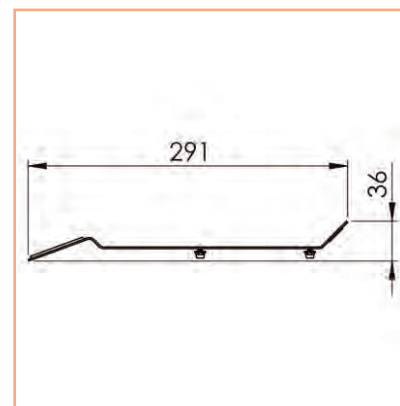

Plateforme pour clavier et souris Eco Style

La plateforme pour clavier et souris dispose d'une surface suffisamment importante pour pouvoir y poser et utiliser confortablement, un clavier et une souris. Il comporte aussi un étui pour la souris lorsqu'elle n'est pas en service. Un repose poignée le long de la plateforme le rend encore plus ergonomique.

En dessous de la plateforme pour clavier et souris Eco style se trouve un encastrage de type VESA 100 mm, ce qui permet de pouvoir venir y fixer un bras Eco Style, mais aussi n'importe quel autres séries de bras pour autant que celui-ci soit à la norme VESA 100 mm.

Veillez cependant à bien vérifier le seuil de tolérance poids du bras que vous aurez sélectionné, en tenant compte du poids de la plateforme 3,2 Kg et du poids de votre clavier.

* Poids max. supporté : 5 kg * VESA 100 x 100 mm

* Dimensions de la plateforme pour clavier et souris (l x p x h) : 650 x 291 x 36mm

• Référence: EGF 528062

Part Number
EGF 528062