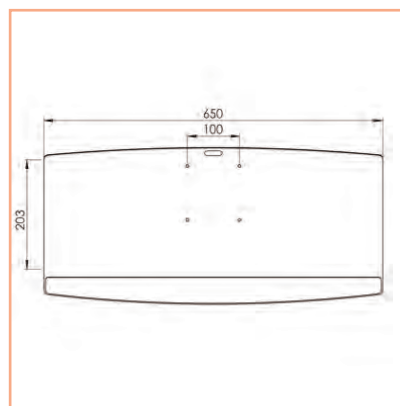

Plateforme pour clavier et souris Eco Style

La plateforme pour clavier et souris dispose d'une surface suffisamment importante pour pouvoir y poser et utiliser confortablement, un clavier et une souris. Il comporte aussi un étui pour la souris lorsqu'elle n'est pas en service. Un repose poignée le long de la plateforme le rend encore plus ergonomique.

En dessous de la plateforme pour clavier et souris Eco style se trouve un encastrage de type VESA 100 mm, ce qui permet de pouvoir venir y fixer un bras Eco Style, mais aussi n'importe quel autres séries de bras pour autant que celui-ci soit à la norme VESA 100 mm.

Veillez cependant à bien vérifier le seuil de tolérance poids du bras que vous aurez sélectionné, en tenant compte du poids de la plateforme 3,2 Kg et du poids de votre clavier.

* Poids max. supporté : 5 kg * VESA 100 x 100 mm

* Dimensions de la plateforme pour clavier et souris (l x p x h) : 650 x 291 x 36mm

• Référence: EGF 528062

Part Number
EGF 528062