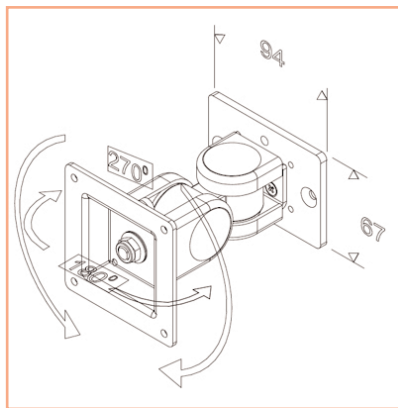

Support écran pour rail à trois pivots

Conçu spécialement pour le système à rail, ce support écran à trois pivots libère de l'espace sur le bureau et offre des possibilités ergonomiques de réglage presque infinies.

- Permet de fixer un écran simple sur des panneaux rainurés
- Distance entre écran et panneau rainuré : 137 mm
- Conformité VESA MIS-D 75 x 75 mm
- Deux axes de rotation
- Rotation 270 °, pivot latéral 180 °
- Poids maximal supporté : 10 kg / écran
- Fixation pour panneaux rainurés intégrée
- Coloris : gris métallisé
- Référence: EGF 52802