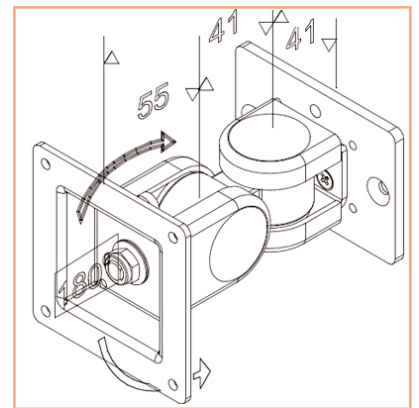

Support écran pour rail à trois pivots

Conçu spécialement pour le système à rail, ce support écran à trois pivots libère de l'espace sur le bureau et offre des possibilités ergonomiques de réglage presque infinies.

- Permet de fixer un écran simple sur des panneaux rainurés
- Distance entre écran et panneau rainuré : 137 mm
- Conformité VESA MIS-D 75 x 75 mm
- Deux axes de rotation
- Rotation 270 °, pivot latéral 180 °
- Poids maximal supporté : 10 kg / écran
- Fixation pour panneaux rainurés intégrée
- Coloris : gris métallisé
- Référence: EGF 52802