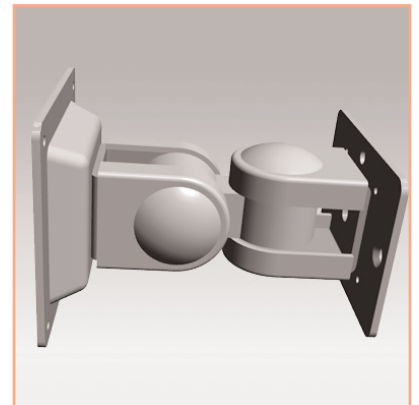

Support écran pour rail à trois pivots

Conçu spécialement pour le système à rail, ce support écran à trois pivots libère de l'espace sur le bureau et offre des possibilités ergonomiques de réglage presque infinies.

- Permet de fixer un écran simple sur des panneaux rainurés
- Distance entre écran et panneau rainuré : 137 mm
- Conformité VESA MIS-D 75 x 75 mm
- Deux axes de rotation
- Rotation 270 °, pivot latéral 180 °
- Poids maximal supporté : 10 kg / écran
- Fixation pour panneaux rainurés intégrée
- Coloris : gris métallisé
- Référence: EGF 52802

Les Options additionnelles:

Référence: EGF 51582  
Plateau universel clavier et souris bras support pour écran

Référence: EGF 52812  
Système à rail simple pour bureau

Référence: EGF 52822  
Système à rail simple pour bureau