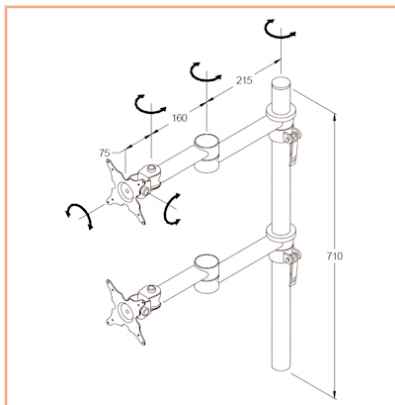

### Support 2 écrans vertical modulaire articulé

Ces solutions offrent la même facilité de réglage de hauteur. Seules ces versions sont dotées de bras articulés à double pivot qui permettent d'ajuster l'angle de vue de l'écran dans n'importe quelle direction. Pour fixer un ou deux écrans sur le tube.

- Permet de fixer deux écrans superposés sur un seul tube
- Longueur totale du bras : 480 mm
- Profondeur réglable
- Hauteur réglable
- Conformité VESA MIS-D 75 x 75 mm et 100 x 100 mm
- Rotation 360 °, inclinaison 180 °, pivot latéral 180 °
- Poids maximal supporté : 10 kg. / écran (jusqu'à 22"/22"W)
- Hauteur du tube : 710 mm
- Diamètre du tube : 38 mm
- Verrouillage et déverrouillage rapide de la fixation du tube
- Coloris : gris métallisé
- Référence: EGF 52382

#### Choisissez votre option de montage:

Référence: EGF 52952  
Socle de fixation modulaire  
au travers du bureau

Référence: EGF 52922  
Pince serre-joint de bureau  
modulaire

#### Les Options additionnelles:

Référence: EGF 51582  
Plateau universel clavier  
et souris  
bras support pour écran

Référence: EGF 53983  
Plaque de fixation  
VESA 75 x 75 mm