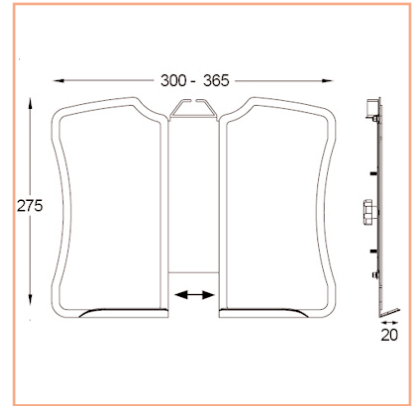

Support Eco pour ordinateur portable articulé

Le bras Eco pour ordinateur portable vous permet de créer facilement un poste de travail ergonomique réglable en hauteur et en profondeur. Le plateau réglable en largeur est muni d'une bandelette antidérapante en caoutchouc permettant d'assujettir les petits (14") et grands (17") ordinateurs portables. La pince serre-joint intégrée facilite le montage du bras sur le bureau.

- Largeur réglable de la plate-forme
- Pour les ordinateurs portables jusqu'à 17"
- Ajustement de l'angle de l'écran parfait grâce à mécanisme d'inclinaison
- Gestion des câbles
- Bras articulé à deux pivots • Longueur totale du bras : 480 mm
- Profondeur réglable
- Hauteur réglable
- Rotation 360 °, inclinaison 180 °, pivot latéral 180
- Poids maximal supporté : 10 kg / ordinateur portable
- Hauteur du tube : 400 mm • Diamètre du tube : 38 mm
- Verrouillage et déverrouillage rapide de la fixation du tube
- Équipé d'une pince serre-joint de bureau, capacité maximale de la pince serre-joint : 60 mm
- Coloris : gris métallisé
- Référence: EGF 52292