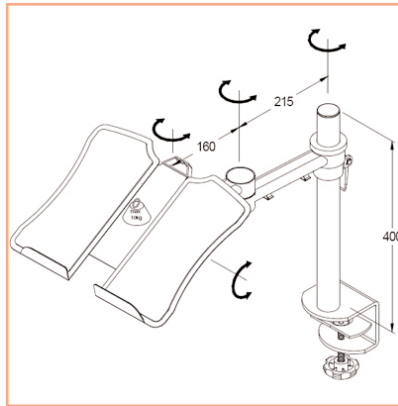

Support Eco pour ordinateur portable articulé

Le bras Eco pour ordinateur portable vous permet de créer facilement un poste de travail ergonomique réglable en hauteur et en profondeur. Le plateau réglable en largeur est muni d'une bandelette antidérapante en caoutchouc permettant d'assujettir les petits (14") et grands (17") ordinateurs portables. La pince serre-joint intégrée facilite le montage du bras sur le bureau.

- Largeur réglable de la plate-forme
- Pour les ordinateurs portables jusqu'à 17"
- Ajustement de l'angle de l'écran parfait grâce à mécanisme d'inclinaison
- Gestion des câbles
- Bras articulé à deux pivots • Longueur totale du bras : 480 mm
- Profondeur réglable
- Hauteur réglable
- Rotation 360 °, inclinaison 180 °, pivot latéral 180
- Poids maximal supporté : 10 kg / ordinateur portable
- Hauteur du tube : 400 mm • Diamètre du tube : 38 mm
- Verrouillage et déverrouillage rapide de la fixation du tube
- Équipé d'une pince serre-joint de bureau, capacité maximale de la pince serre-joint : 60 mm
- Coloris : gris métallisé
- Référence: EGF 52292