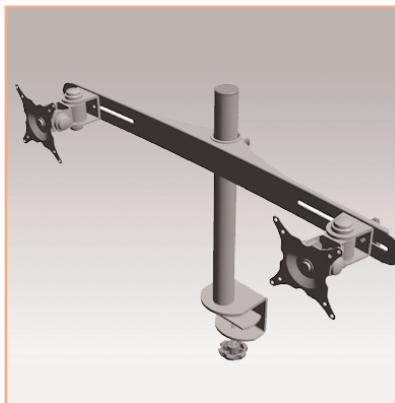

Eco Support 2 écrans de bureau double horizontal

Permettre aux utilisateurs d'ajuster la hauteur de leur configuration double moniteur avec la plus grande facilité, en raison du levier "Quick Adjust". Grâce à la gestion des câbles à l'arrière de l'aile, ainsi que sur le tube, ces deux produits offrent une solution pratique et facile à utiliser pour parvenir à un prix abordable et une configuration double moniteur.

- Permet de fixer deux écrans (larges) juxtaposés jusqu'à 24"
- Hauteur réglable
- Conformité VESA MIS-D 75 x 75 mm et 100 x 100 mm
- Rotation 360 °, inclinaison 180 °, pivot latéral 45 °
- Poids maximal supporté : 8 kg / écran
- Hauteur du tube : 400 mm
- Verrouillage et déverrouillage rapide de la fixation du tube
- Équipé d'une pince serre-joint
- Capacité maximale de la pince serre-joint : 60 mm
- Coloris : gris métallisé
- Référence: EGF 52262