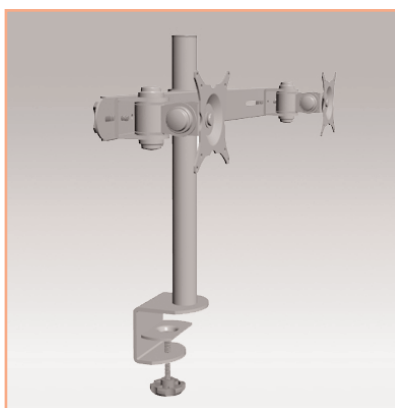

Eco Support 2 écrans de bureau double horizontal

Permettre aux utilisateurs d'ajuster la hauteur de leur configuration double moniteur avec la plus grande facilité, en raison du levier "Quick Adjust". Grâce à la gestion des câbles à l'arrière de l'aile, ainsi que sur le tube, ces deux produits offrent une solution pratique et facile à utiliser pour parvenir à un prix abordable et une configuration double moniteur.

- Permet de fixer deux écrans (larges) juxtaposés jusqu'à 24"
- Hauteur réglable
- Conformité VESA MIS-D 75 x 75 mm et 100 x 100 mm
- Rotation 360 °, inclinaison 180 °, pivot latéral 45 °
- Poids maximal supporté : 8 kg / écran
- Hauteur du tube : 400 mm
- Verrouillage et déverrouillage rapide de la fixation du tube
- Équipé d'une pince serre-joint
- Capacité maximale de la pince serre-joint : 60 mm
- Coloris : gris métallisé
- Référence: EGF 52262

Les Options additionnelles:

Référence: EGF 52412
Support modulaire
pour mini PC

Référence: EGF 51582
Plateau universel clavier
et souris
bras support pour écran

Référence: EGF 52402
Support modulaire
pour client léger