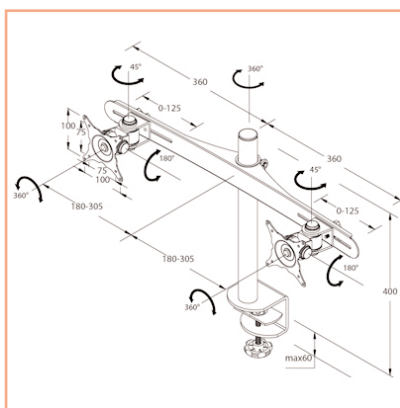

Eco Support 2 écrans de bureau double horizontal

Permettre aux utilisateurs d'ajuster la hauteur de leur configuration double moniteur avec la plus grande facilité, en raison du levier "Quick Adjust". Grâce à la gestion des câbles à l'arrière de l'aile, ainsi que sur le tube, ces deux produits offrent une solution pratique et facile à utiliser pour parvenir à un prix abordable et une configuration double moniteur.

- Permet de fixer deux écrans (larges) juxtaposés jusqu'à 24"
- Hauteur réglable
- Conformité VESA MIS-D 75 x 75 mm et 100 x 100 mm
- Rotation 360 °, inclinaison 180 °, pivot latéral 45 °
- Poids maximal supporté : 8 kg / écran
- Hauteur du tube : 400 mm
- Verrouillage et déverrouillage rapide de la fixation du tube
- Équipé d'une pince serre-joint
- Capacité maximale de la pince serre-joint : 60 mm
- Coloris : gris métallisé
- Référence: EGF 52262