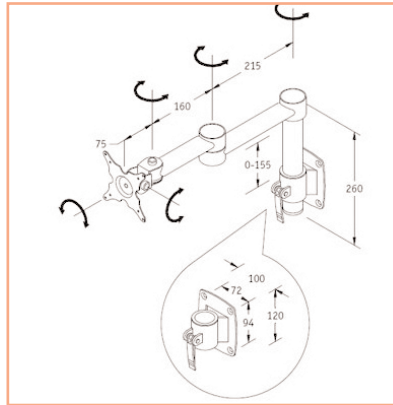

Eco Support écran Articulé deux pivots

Fiche Technique

Ce support Eco est fixé sur un tube qui glisse au travers du support. En ajoutant un bras articulé doté de deux pivots qui permet un réglage de l'angle de vue et une grande flexibilité, ce produit complet remplit sa mission. Pour une solution ergonomique et abordable qui offre un gain d'espace.

- Bras articulé à deux pivots
- Longueur totale du bras : 450 mm
- Profondeur réglable
- Hauteur réglable à plus de 200 mm
- Conformité VESA MIS-D 75 x 75 mm et 100 x 100 mm
- Rotation 360 °, inclinaison 180 °, pivot latéral 180 °
- Poids maximal supporté : 10 kg. / écran (jusqu'à 24"/24"W)
- Hauteur du tube : 260 mm
- Diamètre du tube : 38 mm
- Verrouillage et déverrouillage rapide de la fixation du tube
- Fixation murale intégrée
- Livrées avec tous les éléments de fixation nécessaires
- Coloris : gris métallisé
- Référence: EGF 53232