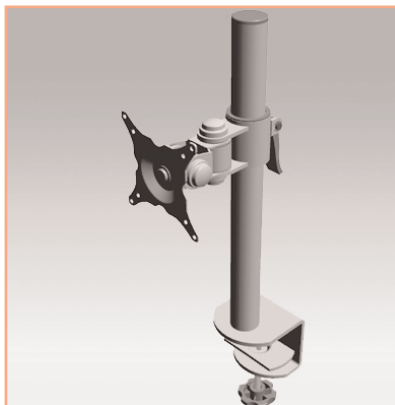

Eco Support écran de bureau simple vertical 1x1

Fiche Technique

Inclinaison, rotation, pivot et hauteur réglable. Ce bras support pour écran est également doté d'une pince serre-joint intégrée qui lui permet d'être fixé sur presque tous les bureaux jusqu'à 60 mm d'épaisseur.

- Hauteur réglable
- Conformité VESA MIS-D 75 x 75 mm et 100 x 100 mm
- Rotation 360 °, inclinaison 180 °, pivot latéral 180 °
- Poids maximal supporté : 10 kg. / écran (jusqu'à 24"/24"W)
- Hauteur du tube : 400 mm
- Diamètre du tube : 38 mm
- Verrouillage et déverrouillage rapide de la fixation du tube
- Équipé d'une pince serre-joint de bureau, capacité maximale de la pince serre-joint : 60 mm
- Coloris : gris métallisé
- Référence: EGF 52202

Les Options additionnelles:

Référence: EGF 51043
Adaptateur universel
VESA 100 x 100 - 200 x 100

Référence: EGF 51582
Plateau universel clavier
et souris
bras support pour écran

Part Number
EGF 52202