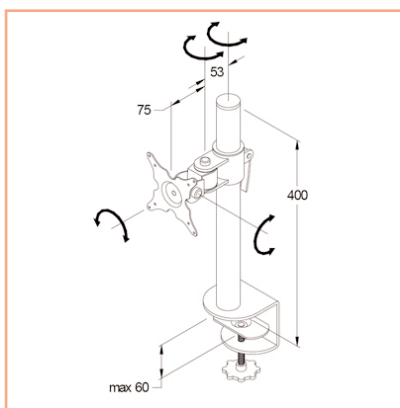

Eco Support écran de bureau simple vertical 1x1

Fiche Technique

Inclinaison, rotation, pivot et hauteur réglable. Ce bras support pour écran est également doté d'une pince serre-joint intégrée qui lui permet d'être fixé sur presque tous les bureaux jusqu'à 60 mm d'épaisseur.

- Hauteur réglable
- Conformité VESA MIS-D 75 x 75 mm et 100 x 100 mm
- Rotation 360 °, inclinaison 180 °, pivot latéral 180 °
- Poids maximal supporté : 10 kg. / écran (jusqu'à 24"/24"W)
- Hauteur du tube : 400 mm
- Diamètre du tube : 38 mm
- Verrouillage et déverrouillage rapide de la fixation du tube
- Équipé d'une pince serre-joint de bureau, capacité maximale de la pince serre-joint : 60 mm
- Coloris : gris métallisé
- Référence: EGF 52202

Les Options additionnelles:

Référence: EGF 51043
Adaptateur universel
VESA 100 x 100 - 200 x 100

Référence: EGF 51582
Plateau universel clavier
et souris
bras support pour écran

Part Number
EGF 52202