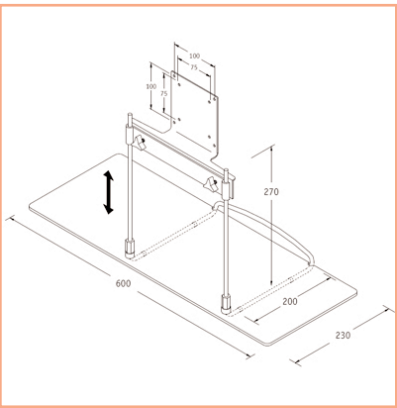

## Plateau universel clavier et souris bras support pour écran

Fiche Technique

- Crée une plate-forme de travail pour le clavier et la souris
- Convient indifféremment pour les utilisateurs gauchers et droitiers
- Libère un espace précieux sur le bureau
- Réglable en hauteur sur 270 mm
- Idéal pour des stations compactes dédiées à la saisie d'informations
- Se fixe entre le support VESA du bras support pour écran et le moniteur à écran plat lui-même
- Conformité VESA MIS-D 75 x 75 mm et 100 x 100 mm
- Dimensions (l x p x h): 600 x 230 x 285 mm
- Poids: 2,35 kg.
- Coloris: gris métallisé
- Référence: EGF 51582