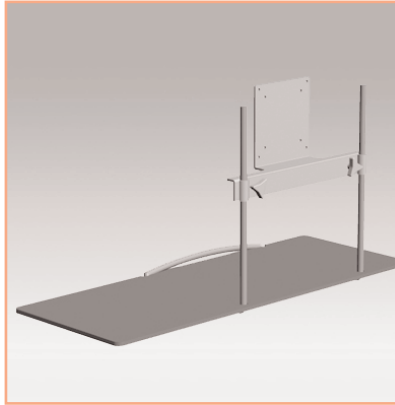

## Plateau universel clavier et souris bras support pour écran

Fiche Technique

- Crée une plate-forme de travail pour le clavier et la souris
- Convient indifféremment pour les utilisateurs gauchers et droitiers
- Libère un espace précieux sur le bureau
- Réglable en hauteur sur 270 mm
- Idéal pour des stations compactes dédiées à la saisie d'informations
- Se fixe entre le support VESA du bras support pour écran et le moniteur à écran plat lui-même
- Conformité VESA MIS-D 75 x 75 mm et 100 x 100 mm
- Dimensions (l x p x h): 600 x 230 x 285 mm
- Poids: 2,35 kg.
- Coloris: gris métallisé
- Référence: EGF 51582