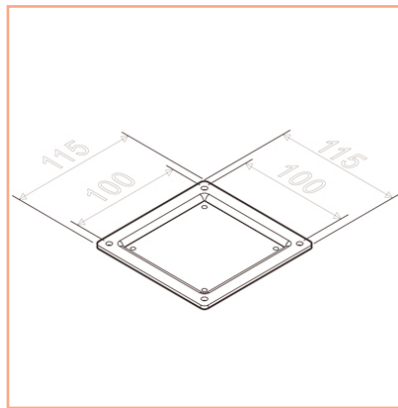

Adaptateur VESA fixation sur rail

Pour l'installation d'écrans sur le système à rail compatible VESA 100x100 mm, cet adaptateur VESA 75/100 mm est indispensable.

- Adaptateur VESA pour modèle EGF 52802
- Permet de convertir du VESA 75x75 en 100x100 mm
- Dimensions (lxp): 115 x 115 mm
- Référence: EGF 51464