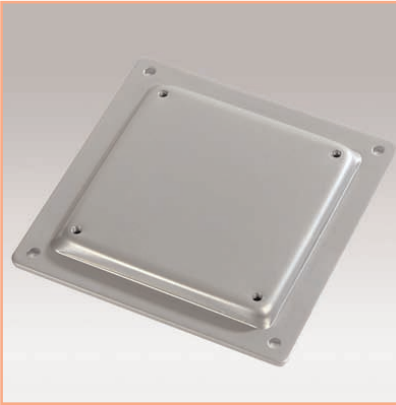

Adaptateur VESA fixation sur rail

Pour l'installation d'écrans sur le système à rail compatible VESA 100x100 mm, cet adaptateur VESA 75/100 mm est indispensable.

- Adaptateur VESA pour modèle EGF 52802
- Permet de convertir du VESA 75x75 en 100x100 mm
- Dimensions (lxp): 115 x 115 mm
- Référence: EGF 51464