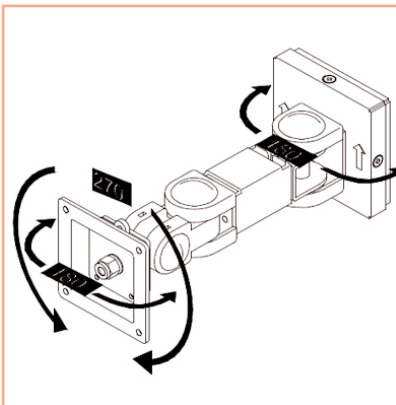

Rotule Quatre pivots et extension

Ce support peut pivoter latéralement sur 180 ° et supporter un écran allant jusqu'à 10 kg.

La distance entre l'écran et le mur est de 257 mm.

- Permet la fixation murale d'un écran simple
- Distance entre écran et mur : 257 mm
- Conformité VESA MIS-D 75 x 75 mm et 100 x 100 mm
- Quatre axes de rotation
- Rotation 270 °, 2 pivots latéraux 180 °, inclinaison 180 °
- Poids maximal supporté : 10 kg. / écran (jusqu'à 24"/24"W)
- Fixation murale intégrée
- Coloris : gris métallisé
- Référence: EGF 51463

Les Options additionnelles:

Référence: EGF 51043
Adaptateur universel
VESA 100 x 100 - 200 x 100

Référence: EGF 51582
Plateau universel clavier
et souris
bras support pour écran