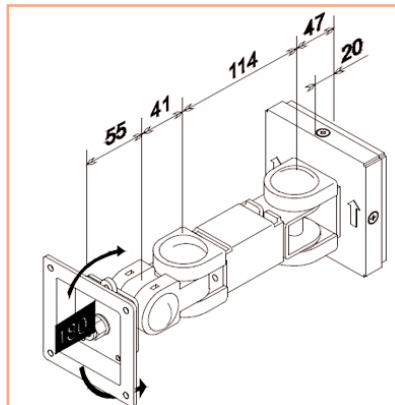

Rotule Quatre pivots et extension

Ce support peut pivoter latéralement sur 180 ° et supporter un écran allant jusqu'à 10 kg.

La distance entre l'écran et le mur est de 257 mm.

- Permet la fixation murale d'un écran simple
- Distance entre écran et mur : 257 mm
- Conformité VESA MIS-D 75 x 75 mm et 100 x 100 mm
- Quatre axes de rotation
- Rotation 270 °, 2 pivots latéraux 180 °, inclinaison 180 °
- Poids maximal supporté : 10 kg. / écran (jusqu'à 24"/24"W)
- Fixation murale intégrée
- Coloris : gris métallisé
- Référence: EGF 51463

Les Options additionnelles:

Référence: EGF 51043
Adaptateur universel
VESA 100 x 100 - 200 x 100

Référence: EGF 51582
Plateau universel clavier
et souris
bras support pour écran