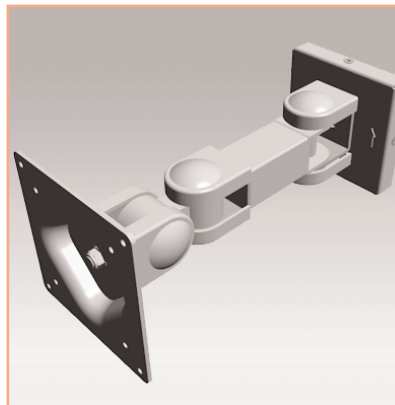

Rotule Quatre pivots et extension

Ce support peut pivoter latéralement sur 180 ° et supporter un écran allant jusqu'à 10 kg.

La distance entre l'écran et le mur est de 257 mm.

- Permet la fixation murale d'un écran simple
- Distance entre écran et mur : 257 mm
- Conformité VESA MIS-D 75 x 75 mm et 100 x 100 mm
- Quatre axes de rotation
- Rotation 270 °, 2 pivots latéraux 180 °, inclinaison 180 °
- Poids maximal supporté : 10 kg. / écran (jusqu'à 24"/24"W)
- Fixation murale intégrée
- Coloris : gris métallisé
- Référence: EGF 51463

Les Options additionnelles:

Référence: EGF 51043
Adaptateur universel
VESA 100 x 100 - 200 x 100

Référence: EGF 51582
Plateau universel clavier
et souris
bras support pour écran