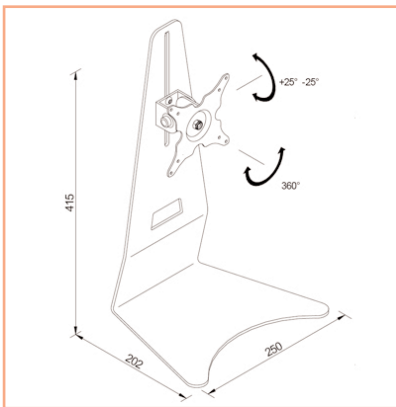

Support écran de bureau en acier

Un moyen facile et abordable d'utiliser au maximum les possibilités de l'écran. En remplaçant le pied standard fourni avec l'écran par cette solide fixation de bureau en acier, vous obtenez un support à la hauteur réglable, inclinable et même rotatif pour pouvoir passer d'un mode portrait à un mode paysage.

- Permet de fixer un écran simple
- Acier intégral
- Hauteur réglable de 240 à 390 mm
- Pied équilibré
- Conformité VESA MIS-D 75 x 75 mm et 100 x 100 mm
- Poids maximal supporté : 15 kg. / écran (jusqu'à 24"/24"W)
- Rotation 360 °, inclinaison 50 °
- Espace occupé par le socle (lxp): 250 x 202 mm
- Coloris : Noir
- Référence: EGF 51303

Les Options additionnelles:

Référence: EGF 51043
Adaptateur universel
VESA 100 x 100 - 200 x 100

Référence: EGF 51582
Plateau universel clavier
et souris
bras support pour écran

Référence: EGF 53072
Adaptateur support mural
universel
pour panneaux rainurés