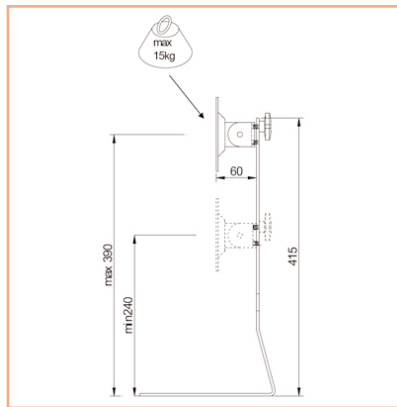

Support écran de bureau en acier

Un moyen facile et abordable d'utiliser au maximum les possibilités de l'écran. En remplaçant le pied standard fourni avec l'écran par cette solide fixation de bureau en acier, vous obtenez un support à la hauteur réglable, inclinable et même rotatif pour pouvoir passer d'un mode portrait à un mode paysage.

- Permet de fixer un écran simple
- Acier intégral
- Hauteur réglable de 240 à 390 mm
- Pied équilibré
- Conformité VESA MIS-D 75 x 75 mm et 100 x 100 mm
- Poids maximal supporté : 15 kg. / écran (jusqu'à 24"/24"W)
- Rotation 360 °, inclinaison 50 °
- Espace occupé par le socle (lxp): 250 x 202 mm
- Coloris : Noir
- Référence: EGF 51303