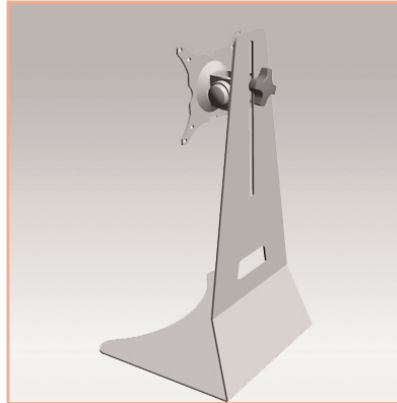

Support écran de bureau en acier

Un moyen facile et abordable d'utiliser au maximum les possibilités de l'écran. En remplaçant le pied standard fourni avec l'écran par cette solide fixation de bureau en acier, vous obtenez un support à la hauteur réglable, inclinable et même rotatif pour pouvoir passer d'un mode portrait à un mode paysage.

- Permet de fixer un écran simple
- Acier intégral
- Hauteur réglable de 240 à 390 mm
- Pied équilibré
- Conformité VESA MIS-D 75 x 75 mm et 100 x 100 mm
- Poids maximal supporté : 15 kg. / écran (jusqu'à 24"/24"W)
- Rotation 360 °, inclinaison 50 °
- Espace occupé par le socle (lxp): 250 x 202 mm
- Coloris : Noir
- Référence: EGF 51303

Les Options additionnelles:

Référence: EGF 51043
Adaptateur universel
VESA 100 x 100 - 200 x 100

Référence: EGF 51582
Plateau universel clavier
et souris
bras support pour écran

Référence: EGF 53072
Adaptateur support mural
universel
pour panneaux rainurés