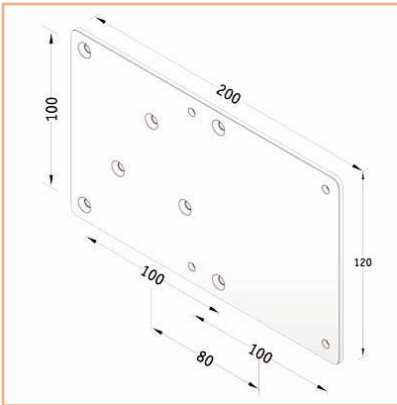

### Adaptateur universel VESA 100 x 100 excentré 80 mm

- Permet d'allonger la capacité horizontale des fixations multi-écrans
- Pour écrans larges
- Fourni avec toute la visserie nécessaire
- Attention à bien vérifier le poids maximal supporté par le bras pour écran avant l'installation
- Poids: 0,660 kg.
- Référence: EGF 51053