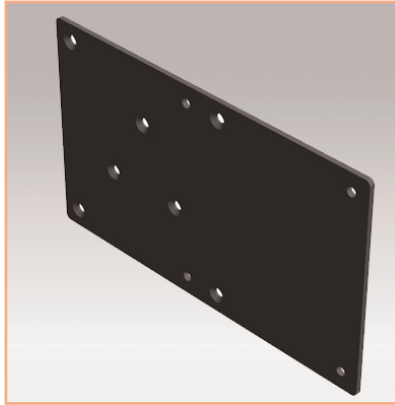

### Adaptateur universel VESA 100 x 100 excentré 80 mm

- Permet d'allonger la capacité horizontale des fixations multi-écrans
- Pour écrans larges
- Fourni avec toute la visserie nécessaire
- Attention à bien vérifier le poids maximal supporté par le bras pour écran avant l'installation
- Poids: 0,660 kg.
- Référence: EGF 51053