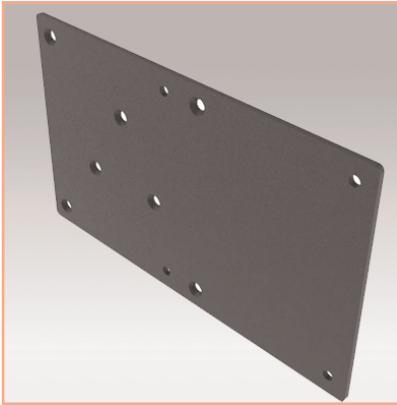

### Adaptateur universel VESA 100 x 100 excentré 80 mm

- Permet d'allonger la capacité horizontale des fixations multi-écrans
- Pour écrans larges
- Fourni avec toute la visserie nécessaire
- Attention à bien vérifier le poids maximal supporté par le bras pour écran avant l'installation
- Poids: 0,660 kg.
- Référence: EGF 51053