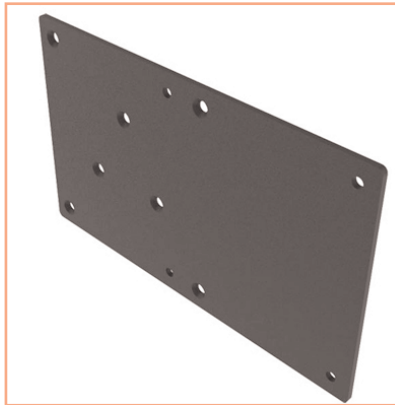

### Adaptateur universel VESA 100 x 100 excentré 80 mm

- Permet d'allonger la capacité horizontale des fixations multi-écrans
- Pour écrans larges
- Fourni avec toute la visserie nécessaire
- Attention à bien vérifier le poids maximal supporté par le bras pour écran avant l'installation
- Poids: 0,660 kg.
- Référence: EGF 51053