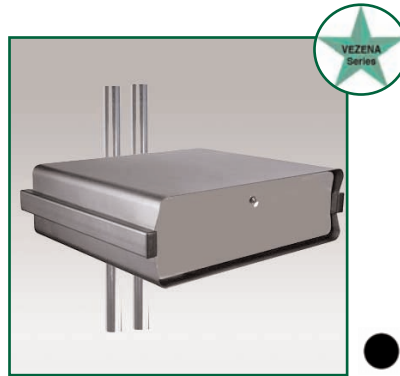

Référence: EGF 76VLCB
Tiroir Sécurisé Vezena Serie

Matériaux: Aluminium
Dimensions: 55 x 40 x 15 cm
Poids supporté: 45 KG

Couleur: Noir