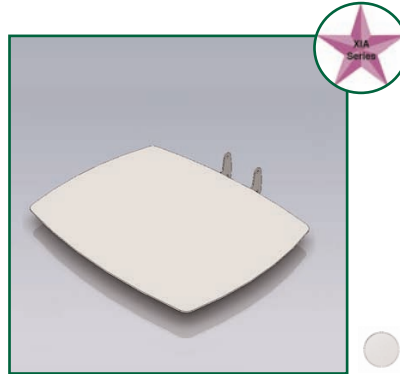

Référence: **EGF 77AXMSS**
Etagère Xia Serie

Matériaux: Aluminium
Dimensions: 40 x 50 cm
Poids supporté: 20 KG

Couleur: Aluminium