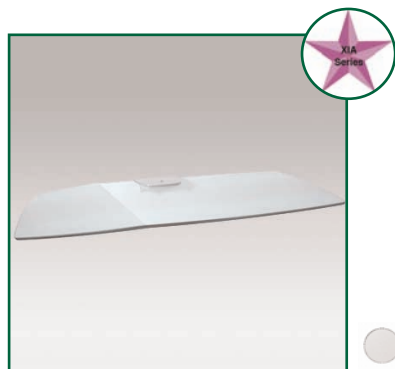

Les accessoires Xia series sont uniquement valables pour les chariots et Pieds Stand de cette série.

N'hésitez pas de nous contacter en cas de doute, nous vous aiderons volontier.

**Référence: EGF 77AXGSB**  
Etagère Xia Serie

Matériaux: Verre  
Dimensions: 40 x 50 cm  
Poids supporté: 20 KG

Couleur: Translucide Noir

**Référence: EGF 77AXGSS**  
Etagère Xia Serie

Matériaux: Verre  
Dimensions: 40 x 50 cm  
Poids supporté: 20 KG

Couleur: Translucide Blanc

**Référence: EGF 77AXWSS**  
Etagère Xia Serie

Matériaux: Verre  
Dimensions: 39 x 78 cm  
Poids supporté: 20 KG

Couleur: Translucide Blanc

**Référence: EGF 77AXWSB**  
Etagère Xia Serie