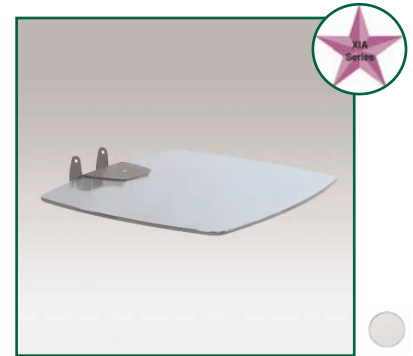

Les accessoires Xia series sont uniquement valables pour les chariots et Pieds Stand de cette série.

N'hésitez pas de nous contacter en cas de doute, nous vous aiderons volontier.

**Référence: EGF 77AXGSB**  
Etagère Xia Serie

Matériaux: Verre  
Dimensions: 40 x 50 cm  
Poids supporté: 20 KG

Couleur: Translucide Noir

**Référence: EGF 77AXGSS**  
Etagère Xia Serie

Matériaux: Verre  
Dimensions: 40 x 50 cm  
Poids supporté: 20 KG