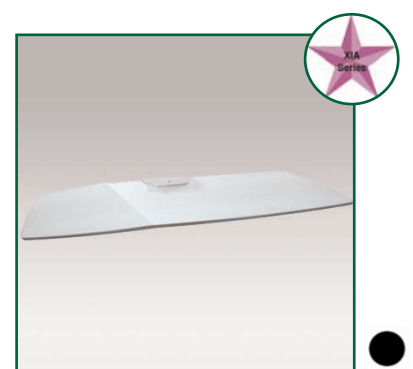

Référence: EGF 77AXWSB
Etagère Xia Serie

Matériaux: Verre
Dimensions: 39 x 78 cm
Poids supporté: 20 KG

Couleur: Translucide Noir