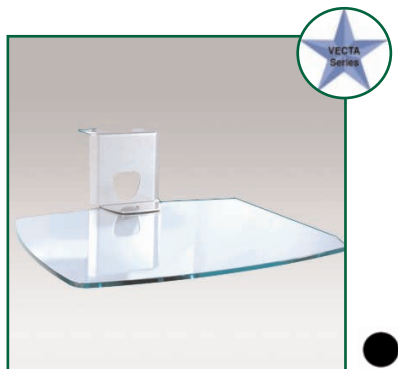

Couleur: Aluminium

**Référence: EGF 78AVP3B**  
Etagère Vecta Serie

Matériaux: Aluminium  
Dimensions: 30 x 30 cm  
Poids supporté: 20 KG

Couleur: Noir

**Référence: EGF 78AVP3S**  
Etagère Vecta Serie

Matériaux: Aluminium  
Dimensions: 30 x 30 cm  
Poids supporté: 20 KG

Couleur: Aluminium

**Référence: EGF 78AVGS**  
Etagère Vecta Serie

Matériaux: Verre  
Dimensions: 40 x 50 cm  
Poids supporté: 20 KG

Couleur: Translucide Blanc

**Référence: EGF 78AVGB**  
Etagère Vecta Serie