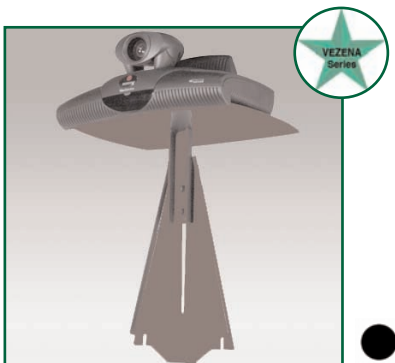

Référence: EGF 78AVCMB
Support Vidéo Conférence
Vezena Serie
Matériaux: Aluminium
Dimensions: 26 x 34 cm
Poids supporté: 3 KG

Couleur: Noir