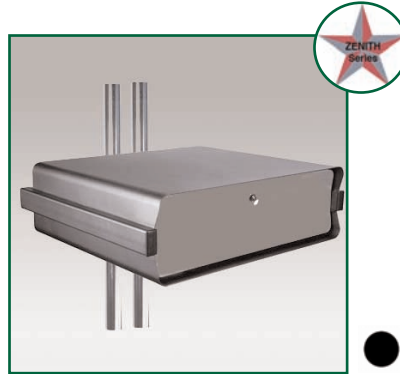

Référence: EGF 76VLCB
Tiroir Sécurisé Zenith Serie

Matériaux: Aluminium
Dimensions: 55 x 40 x 15 cm
Poids supporté: 45 KG

Couleur: Noir