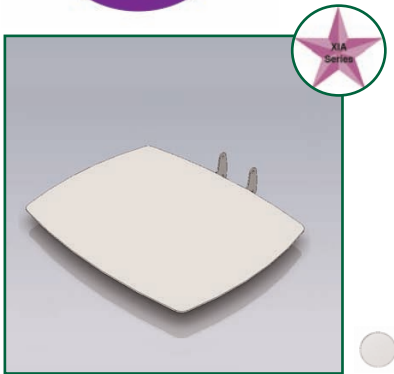

Matériaux: Verre  
Dimensions: 40 x 50 cm  
Poids supporté: 20 KG

Couleur: Translucide Noir

**Référence: EGF 77AXGSS**  
Etagère Xia Serie

Matériaux: Verre  
Dimensions: 40 x 50 cm  
Poids supporté: 20 KG

Couleur: Translucide Blanc

**Référence: EGF 77AXWSS**  
Etagère Xia Serie

Matériaux: Verre  
Dimensions: 39 x 78 cm  
Poids supporté: 20 KG

Couleur: Translucide Blanc

**Référence: EGF 77AXWSB**  
Etagère Xia Serie

Matériaux: Verre  
Dimensions: 39 x 78 cm  
Poids supporté: 20 KG

Couleur: Translucide Noir

Référence: **EGF 77AXMSB**  
Etagère Xia Serie

Matériaux: Aluminium  
Dimensions: 40 x 50 cm  
Poids supporté: 20 KG