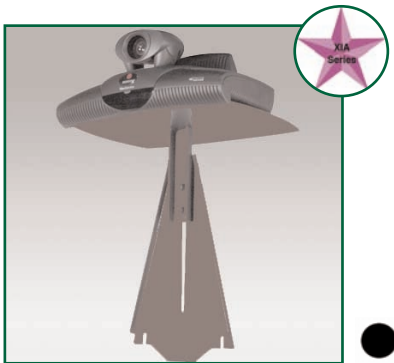

Référence: **EGF 78AVCMB**
Support Vidéo Conférence
Vecta Serie

Matériaux: Aluminium
Dimensions: 26 x 34 cm
Poids supporté: 3 KG

Couleur: Noir