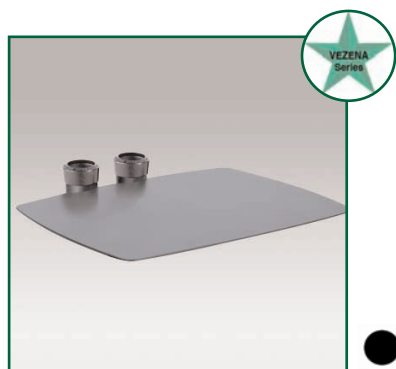

Référence: EGF 76VP3B
Etagère Vezena Serie

Matériaux: Aluminium
Dimensions: 30 x 30 cm
Poids supporté: 30 KG

Couleur: Noir