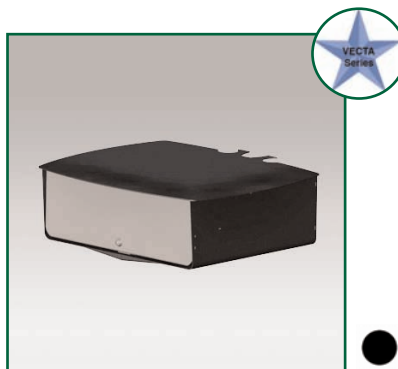

Couleur: Aluminium

**Référence: EGF 78AVGS**  
Etagère Vecta Serie

Matériaux: Verre  
Dimensions: 40 x 50 cm  
Poids supporté: 20 KG

Couleur: Translucide Blanc

**Référence: EGF 78AVGB**  
Etagère Vecta Serie

Matériaux: Verre  
Dimensions: 40 x 50 cm  
Poids supporté: 20 KG

Couleur: Translucide Noir

**Référence: EGF 78AVLCB**  
Tiroir sécurisé Vecta Serie

Matériaux: Aluminium  
Dimensions: 40 x 50 x 14 cm  
Poids supporté: 30 KG