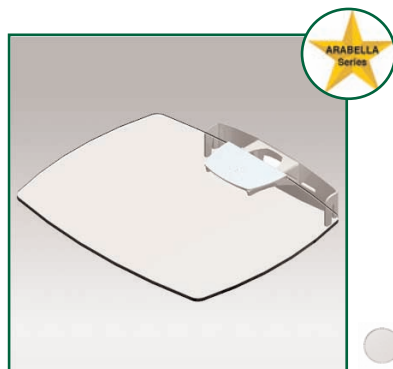

N'hésitez pas de nous contacter en cas de doute, nous vous aiderons volontier.

**Référence: EGF 77ARA40X50B**  
Etagère Arabella Serie

Matériaux: Aluminium  
Dimensions: 40 x 50 cm  
Poids supporté: 20 KG

Couleur: Noir

**Référence: EGF 77ARA40X50S**  
Etagère Arabella Serie

Matériaux: Verre  
Dimensions: 40 x 50 cm  
Poids supporté: 20 KG

Couleur: Aluminium

**Référence: EGF 77ARAGSS**  
Etagère Arabella Serie