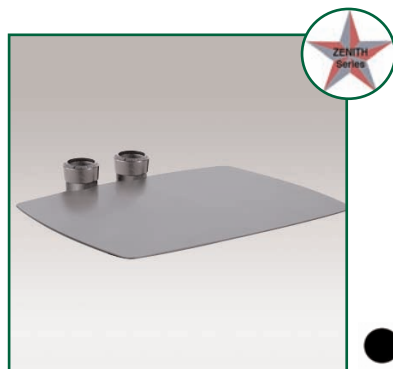

N'hésitez pas de nous contacter en cas de doute, nous vous aiderons volontier.

**Référence: EGF 76VP1B**  
Etagère Zenith Serie

Matériaux: Aluminium  
Dimensions: 40 x 50 cm  
Poids supporté: 30 KG

Couleur: Noir

**Référence: EGF 76VP2B**  
Etagère Zenith Serie

Matériaux: Aluminium  
Dimensions: 45 x 55 cm  
Poids supporté: 30 KG

Couleur: Noir

**Référence: EGF 76VP3B**  
Etagère Zenith Serie

Matériaux: Aluminium  
Dimensions: 30 x 30 cm  
Poids supporté: 30 KG