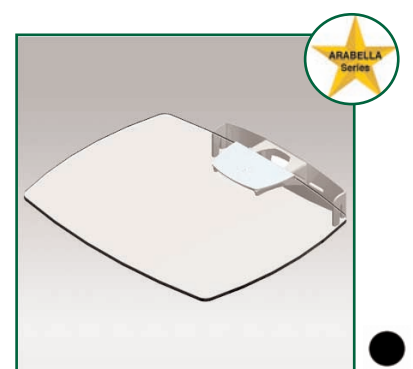

Référence: EGF 77ARAGSB
Etagère Arabella Serie

Matériaux: Verre
Dimensions: 40 x 50 cm
Poids supporté: 20 KG

Couleur: Translucide Noir