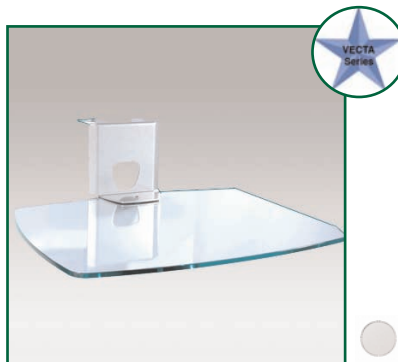

Couleur: Aluminium

**Référence: EGF 78AVP3B**  
Etagère Vecta Serie

Matériaux: Aluminium  
Dimensions: 30 x 30 cm  
Poids supporté: 20 KG

Couleur: Noir

**Référence: EGF 78AVP3S**  
Etagère Vecta Serie

Matériaux: Aluminium  
Dimensions: 30 x 30 cm  
Poids supporté: 20 KG

Couleur: Aluminium

**Référence: EGF 78AVGS**  
Etagère Vecta Serie

Matériaux: Verre  
Dimensions: 40 x 50 cm  
Poids supporté: 20 KG

Couleur: Translucide Blanc

**Référence: EGF 78AVGB**  
Etagère Vecta Serie

Matériaux: Verre  
Dimensions: 40 x 50 cm  
Poids supporté: 20 KG

Couleur: Translucide Noir

**Référence: EGF 78AVLCB**  
Tiroir sécurisé Vecta Serie

Matériaux: Aluminium  
Dimensions: 40 x 50 x 14 cm  
Poids supporté: 30 KG