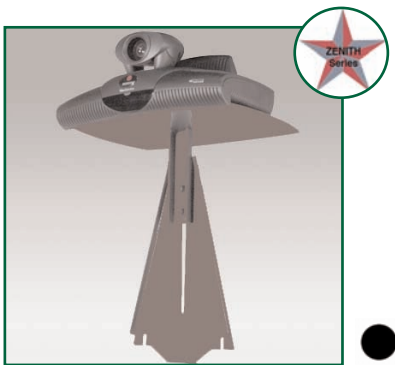

Référence: EGF 78AVCMB
Support Vidéo Conférence
Zenith Serie
Matériaux: Aluminium
Dimensions: 26 x 34 cm
Poids supporté: 3 KG

Couleur: Noir