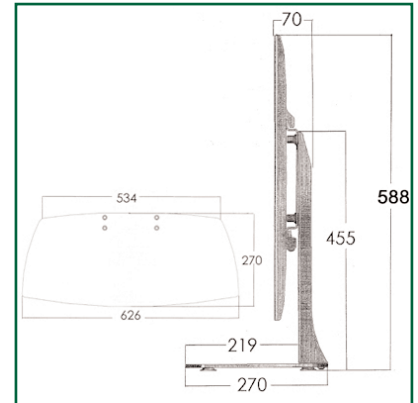

Fiche Technique

Pied Stand LCD & Plasma Zana Serie aluminium pour écrans de 32" à 50"

La série Zana se caractérise par un design moderne spécialement conçu pour les salons d'accueil, salle d'attente également pour les particuliers qui veulent soigner leur installation TV.

Organisez votre équipement audio / vidéo en harmonie avec flexibilité, praticité et gain de place.

Caractéristiques techniques

- * Pièces en aluminium anodisé
 - * Convient pour des écrans de 32" à 50"
 - * Supporte jusque 60 KG
 - * Hauteur au centre de l'écran de 36,5 cm
 - * Pied de table
 - * Montage VESA: Universel
 - * Garantie: 1 an
 - * Coloris : Aluminium
 - * Référence: EGF 88002
- (Veuillez préciser le modèle de LCD ou PLasma lors de votre commande)