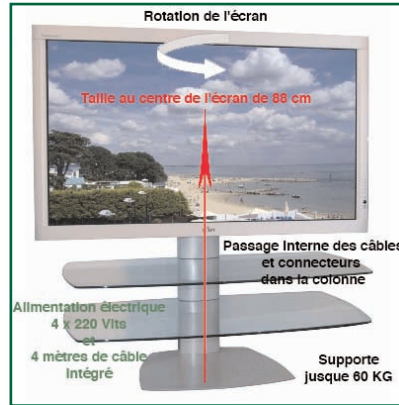

Fiche Technique

Pied Stand LCD & Plasma Zana Serie aluminium pour écrans de 32" à 50"

La série Zana se caractérise par un design moderne spécialement conçu pour les salons d'accueil, salle d'attente également pour les particuliers qui veulent soigner leur installation TV.

Organisez votre équipement audio / vidéo en harmonie avec flexibilité, praticité et gain de place.

Caractéristiques techniques

- * Pièces en aluminium anodisé
 - * Convient pour des écrans de 32" à 50"
 - * Supporte jusque 60 KG
 - * Fonction de rotation de l'écran
 - * Hauteur au centre de l'écran de 88 cm
 - * Livré avec deux étagères de 40 x 85 cm en verre blanc translucide
 - * Livré avec distributeur électrique de 4 x 220 Vits et 4 mètres de câble
 - * Montage VESA: Universel
 - * Garantie: 1 an
 - * Coloris : Aluminium
 - * Référence: EGF 88001
- (Veuillez préciser le modèle de LCD ou PLasma lors de votre commande)