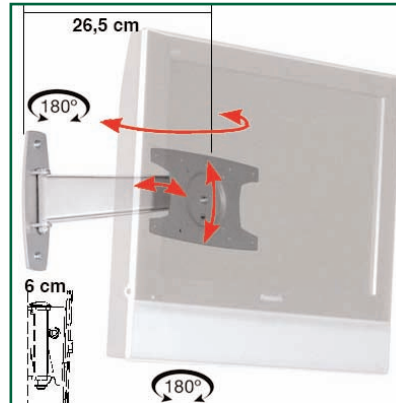

Fiche Technique

Bras Articulé simple extension 26,5 cm noir pour écran de 15" - 30"

Ce bras articulé ErgonoFlex est spécialement conçu pour des moniteurs et téléviseurs LCD de tailles moyennes (15"-30"). Il offre un desing épuré très fin en aluminium qui permet le positionnement de votre écran de 6 cm complètement replié à 26,5 cm étendu. Tous les câbles y sont intégrés et passent dans le bras, pour une esthétique accrue. Le confort d'utilisation est également un atout, d'un simple mouvement vous pouvez orienter, incliner, déporter votre écran pour un meilleur angle de vue.

L'installation est rapide et s'effectue en trois étapes avec simplicité :

- 1/ Fixation du bras sur le mur
- 2/ Fixation du support Vesa sur le bras
- 3/ Fixation de l'écran

Système extrêmement stable et facile à mettre en œuvre pour les particuliers et professionnels pour une intégration parfaite. Nous concevons les solutions de pointe en matière de support pour écran qui complètent la technologie qu'elles supportent.

ErgonoFlex est reconnu non seulement pour des produits de qualité, mais également pour son service d'experts et de support à la clientèle.

Caractéristiques techniques

- * Pièces en aluminium anodisé
- * Maintient les écrans à 6 cm du mur à peine.
- * Longueur: 26,5 cm
- * Conformité VESA 75/100/100x200 mm
- * Compatibilité écran: 15" - 30"
- * Poids maximal supporté : 35 kg.
- * Stabilité écran tactile
- * Garantie: 1 an
- * Coloris : Noir
- * Référence: EGF 85002 (Veuillez préciser le modèle d'écran lors de votre commande)