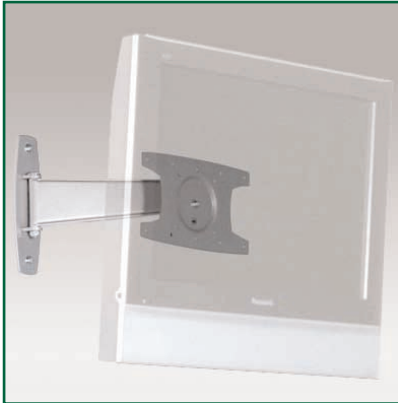

Fiche Technique

Bras Articulé simple extension 26,5 cm noir pour écran de 15" - 30"

Ce bras articulé ErgonoFlex est spécialement conçu pour des moniteurs et téléviseurs LCD de tailles moyennes (15"-30"). Il offre un desing épuré très fin en aluminium qui permet le positionnement de votre écran de 6 cm complètement replié à 26,5 cm étendu. Tous les câbles y sont intégrés et passent dans le bras, pour une esthétique accrue. Le confort d'utilisation est également un atout, d'un simple mouvement vous pouvez orienter, incliner, déporter votre écran pour un meilleur angle de vue.

L'installation est rapide et s'effectue en trois étapes avec simplicité :

- 1/ Fixation du bras sur le mur
- 2/ Fixation du support Vesa sur le bras
- 3/ Fixation de l'écran

Système extrêmement stable et facile à mettre en œuvre pour les particuliers et professionnels pour une intégration parfaite. Nous concevons les solutions de pointe en matière de support pour écran qui complètent la technologie qu'elles supportent.

ErgonoFlex est reconnu non seulement pour des produits de qualité, mais également pour son service d'experts et de support à la clientèle.

Caractéristiques techniques

- * Pièces en aluminium anodisé
- * Maintient les écrans à 6 cm du mur à peine.
- * Longueur: 26,5 cm
- * Conformité VESA 75/100/100x200 mm
- * Compatibilité écran: 15" - 30"
- * Poids maximal supporté : 35 kg.
- * Stabilité écran tactile
- * Garantie: 1 an
- * Coloris : Noir
- * Référence: EGF 85002 (Veuillez préciser le modèle d'écran lors de votre commande)