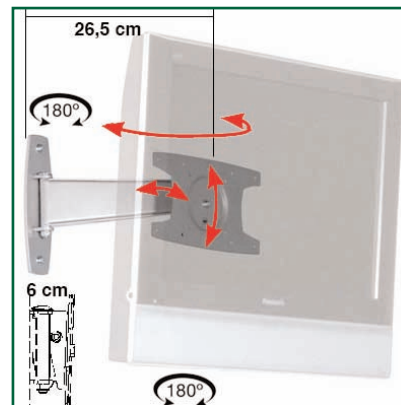

### Bras Articulé simple extension 26,5 cm aluminium pour écran de 15" - 30"

Ce bras articulé ErgonoFlex est spécialement conçu pour des moniteurs et téléviseurs LCD de tailles moyennes (15"-30"). Il offre un desing épuré très fin en aluminium qui permet le positionnement de votre écran de 6 cm complètement replié à 26,5 cm étendu. Tous les câbles y sont intégrés et passent dans le bras, pour une esthétique accrue. Le confort d'utilisation est également un atout, d'un simple mouvement vous pouvez orienter, incliner, déporter votre écran pour un meilleur angle de vue.

L'installation est rapide et s'effectue en trois étapes avec simplicité :

- 1/ Fixation du bras sur le mur
- 2/ Fixation du support Vesa sur le bras
- 3/ Fixation de l'écran

Système extrêmement stable et facile à mettre en œuvre pour les particuliers et professionnels pour une intégration parfaite. Nous concevons les solutions de pointe en matière de support pour écran qui complètent la technologie qu'elles supportent.

#### Caractéristiques techniques

- \* Pièces en aluminium anodisé
- \* Maintient les écrans à 6 cm du mur à peine.
- \* Longueur: 26,5 cm
- \* Conformité VESA 75/100/100x200 mm
- \* Compatibilité écran: 15" - 30"
- \* Poids maximal supporté : 35 kg.
- \* Stabilité écran tactile
- \* Garantie: 1 an
- \* Coloris : Aluminium
- \* Référence: EGF 85001 ( Veuillez préciser le modèle d'écran lors de votre commande)