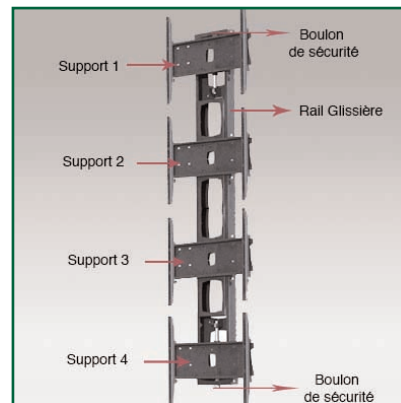

### Large support de fixation murale Verticale fixe pour quatre écrans noir jusque 50"

Système de montage mural à glissière qui permet aux écrans d'être substitués sans devoir enlever les autres. Ce module vertical permet d'accueillir 4 écrans de 40 à 50"

Un design universel pour les supports compatible avec la majorité des écrans plats jusque 50" pesant jusqu'à 60 kg. Des vis de sécurité solidarissent la configuration.

Les deux ailes de chaque support permettent un ajustement horizontal de 20 à 68 cm et les charnières un ajustement vertical de 20 à 51 cm.

#### Caractéristiques techniques

- \* Ajustement Horizontal du support de 20 à 68 cm
- \* Ajustement Vertical du support de 20 à 51 cm
- \* Conformité: Vesa 200x200, 400x200, 400x400, 600x200, 600x400 mm
- \* Compatibilité écran: Jusque 50"
- \* Poids maximal supporté : 240 kg.
- \* Idéal pour la création d'un mur video
- \* Garantie: 1 an
- \* Coloris : Noir
- \* Référence: EGF 81416