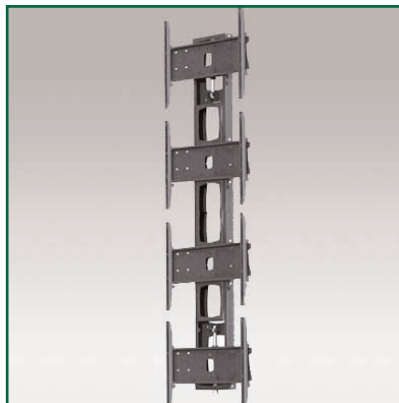

### Large support de fixation murale Verticale fixe pour quatre écrans noir jusque 50"

Système de montage mural à glissière qui permet aux écrans d'être substitués sans devoir enlever les autres. Ce module vertical permet d'accueillir 4 écrans de 40 à 50"

Un design universel pour les supports compatible avec la majorité des écrans plats jusque 50" pesant jusqu'à 60 kg. Des vis de sécurité solidarissent la configuration.

Les deux ailes de chaque support permettent un ajustement horizontal de 20 à 68 cm et les charnières un ajustement vertical de 20 à 51 cm.

#### Caractéristiques techniques

- \* Ajustement Horizontal du support de 20 à 68 cm
- \* Ajustement Vertical du support de 20 à 51 cm
- \* Conformité: Vesa 200x200, 400x200, 400x400, 600x200, 600x400 mm
- \* Compatibilité écran: Jusque 50"
- \* Poids maximal supporté : 240 kg.
- \* Idéal pour la création d'un mur video
- \* Garantie: 1 an
- \* Coloris : Noir
- \* Référence: EGF 81416