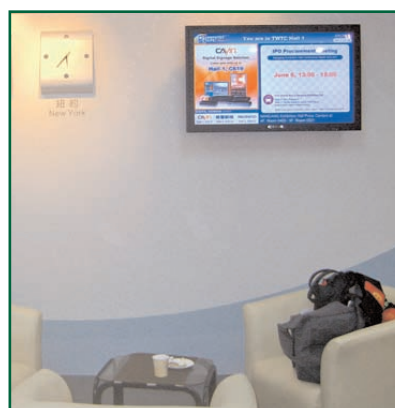

Fiche Technique

Grand support de fixation murale type tableau aluminium pour écrans de 15" à 32"

Ce grand support écran permet de fixer ou de retirer rapidement et facilement sans outil les écrans de 15" à 32" pesant jusque 35 Kg.

Sa structure en aluminium robuste est et stable permet d'y accrocher des écrans tactiles.

Son système de Clip permet une fixation et un retrait facile, il peut également être équipé d'un cadena anti vol pour l'écran.

Caractéristiques techniques

- * Pièces en aluminium anodisé
- * Maintient les écrans à 2,2 cm du mur à peine.
- * Conformité VESA MIS-D 75 x 75 mm et 100 x 100 et 100x200 mm
- * Compatibilité écran: 15" - 32"
- * Poids maximal supporté : 35 kg.
- * Stabilité écran tactile
- * Garantie: 1 an
- * Coloris : Aluminium
- * Référence: EGF 81414