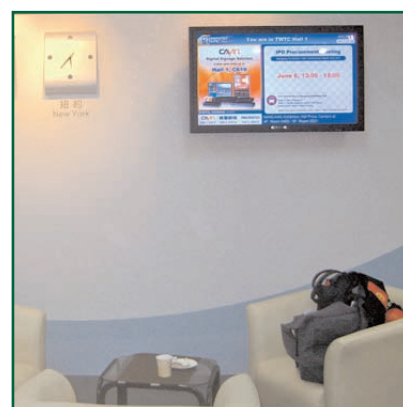

Fiche Technique

Petit support de fixation murale type tableau aluminium pour écrans de 15" à 26"

Ce petit support écran permet de fixer ou de retirer rapidement et facilement sans outil les écrans de 15" à 26" pesant jusque 8 Kg.

Sa structure en aluminium robuste est et stable permet d'y accrocher des écrans tactiles.

Son système de Clip permet une fixation et un retrait facile, il peut également être équipé d'un cadena anti vol pour l'écran.

Caractéristiques techniques

- * Pièces en aluminium anodisé
- * Maintient les écrans à 1,5 cm du mur à peine.
- * Conformité VESA MIS-D 75 x 75 mm et 100 x 100 mm
- * Compatibilité écran: 15" - 26"
- * Poids maximal supporté : 8 kg.
- * Stabilité écran tactile
- * Garantie: 1 an
- * Coloris : Aluminium
- * Référence: EGF 81412