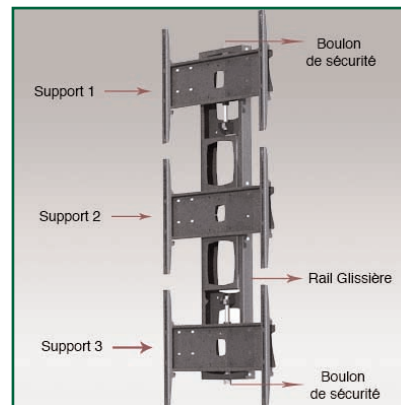

### Large support de fixation murale Verticale fixe pour trois écrans noir jusque 50"

Système de montage mural à glissière qui permet aux écrans d'être substitués sans devoir enlever les autres. Ce module vertical permet d'accueillir 3 écrans de 40 à 50"

Un design universel pour les supports compatible avec la majorité des écrans plats jusque 50" pesant jusqu'à 60 kg. Des vis de sécurité solidarissent la configuration.

Les deux ailes de chaque support permettent un ajustement horizontal de 20 à 68 cm et les charnières un ajustement vertical de 20 à 51 cm.

#### Caractéristiques techniques

- \* Rail en aluminium anodisé
- \* Ajustement Horizontal du support de 20 à 68 cm
- \* Ajustement Vertical du support de 20 à 51 cm
- \* Conformité: Vesa 200x200, 400x200, 400x400, 600x200, 600x400 mm
- \* Compatibilité écran: Jusque 50"
- \* Poids maximal supporté : 180 kg.
- \* Idéal pour la création d'un mur video
- \* Garantie: 1 an
- \* Coloris : Noir
- \* Référence: EGF 81407