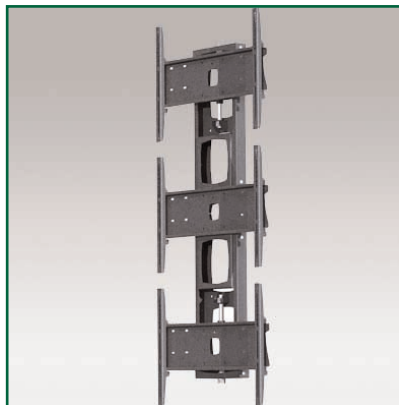

### Large support de fixation murale Verticale fixe pour trois écrans noir jusque 50"

Système de montage mural à glissière qui permet aux écrans d'être substitués sans devoir enlever les autres. Ce module vertical permet d'accueillir 3 écrans de 40 à 50"

Un design universel pour les supports compatible avec la majorité des écrans plats jusque 50" pesant jusqu'à 60 kg. Des vis de sécurité solidarissent la configuration.

Les deux ailes de chaque support permettent un ajustement horizontal de 20 à 68 cm et les charnières un ajustement vertical de 20 à 51 cm.

Sa finition élégante en coloris noir complète le décor environnant.

#### Caractéristiques techniques

- \* Rail en aluminium anodisé
- \* Ajustement Horizontal du support de 20 à 68 cm
- \* Ajustement Vertical du support de 20 à 51 cm
- \* Conformité: Vesa 200x200, 400x200, 400x400, 600x200, 600x400 mm
- \* Compatibilité écran: Jusque 50"
- \* Poids maximal supporté : 180 kg.
- \* Idéal pour la création d'un mur video
- \* Garantie: 1 an
- \* Coloris : Noir
- \* Référence: EGF 81407